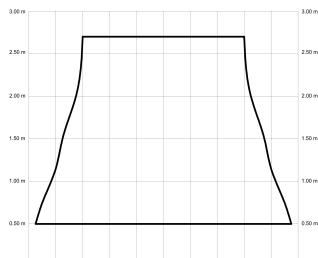

ANNE

ANNE220-02-3W32-NL-

Ref: 2246925

El ventilador de techo ANNE combina diseño minimalista y funcionalidad, ideal para espacios iguales o superiores a 30m². Pensado para proyectos, ofrece múltiples configuraciones: el cuerpo puede elegirse en blanco, negro, marrón óxido o gris grafito y las palas en blanco, negro, marrón óxido, gris grafito o madera clara, media u oscura. Está disponible con luz o sin luz, con iluminación confort, focal, indirecta o estándar. Incorpora función cool-warm, temporizador y motor DC ultrasilencioso y eficiente. Permite elegir distintos tipos de control, tamaños de tija y opciones de florón.

EAN: 8426107170255

Características generales

Color cuerpo	Negro
Material cuerpo	Metálico
Acabado cuerpo	Mate
Color palas	Madera oscura
Material palas	Madera
Acabado palas	Brillo
Material difusor	N/A
IP	20
Temperatura de trabajo	min -5° max 40°
Clase	I
Voltaje	100-240 AC
Frecuencia	50-60
Peso neto (kg)	5.7
Nº de Palas	3
Dimensiones packaging	1125x195x369
Inclinación de techo máx.	15°
Tijas	12,5cm/25cm

ANNE 220

ANNE220

Ventilador

Tipo de motor	DC
Velocidades	10
Potencia (W)	6/7/9/11/15/20/24/28/31/36
RPM	45/48/56/64/72/80/85/90/93/100
Nivel de ruido (dB)	22/23/24/26/27/29/30/31/31/32
Flujo de aire (m³/min)	100/111/142/172/203/233/253/272/284/311
Flujo de aire (m³/h)	6000/6660/8472/10314/12150/13980/15150/16302/16992/18660