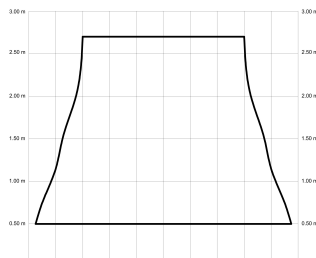

ANNE

ANNE220-02-3W31-NL-

Ref: 2246918

El ventilador de techo ANNE combina diseño minimalista y funcionalidad, ideal para espacios iguales o superiores a 30m². Pensado para proyectos, ofrece múltiples configuraciones: el cuerpo puede elegirse en blanco, negro, marrón óxido o gris grafito y las palas en blanco, negro, marrón óxido, gris grafito o madera clara, media u oscura. Está disponible con luz o sin luz, con iluminación confort, focal, indirecta o estándar. Incorpora función cool-warm, temporizador y motor DC ultrasilencioso y eficiente. Permite elegir distintos tipos de control, tamaños de tija y opciones de florón.

EAN: 8426107170187

Características generales

Color cuerpo	Negro
Material cuerpo	Metálico
Acabado cuerpo	Mate
Color palas	Madera media
Material palas	Madera
Acabado palas	Brillo
Material difusor	N/A
IP	20
Temperatura de trabajo	min -5° max 40°
Clase	I
Voltaje	100-240 AC
Frecuencia	50-60
Peso neto (kg)	5.7
Nº de Palas	3
Dimensiones packaging	1125x195x369
Inclinación de techo máx.	15°
Tijas	12,5cm/25cm

ANNE 220

ANNE220

Ventilador

Tipo de motor	DC
Velocidades	10
Potencia (W)	6/7/9/11/15/20/24/28/31/36
RPM	45/48/56/64/72/80/85/90/93/100
Nivel de ruido (dB)	22/23/24/26/27/29/30/31/31/32
Flujo de aire (m³/min)	100/111/142/172/203/233/253/272/284/311
Flujo de aire (m³/h)	6000/6660/8472/10314/12150/13980/15150/16302/16992/18660