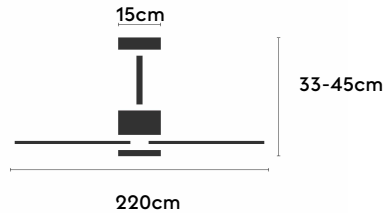

EAN: 8426107169822

Características generales

Color cuerpo	Blanco
Material cuerpo	Metálico
Acabado cuerpo	Mate
Color palas	Blanco
Material palas	ABS (acrilnitrilo butadieno estireno)
Acabado palas	Mate
Material difusor	PMMA (Polimetilmetacrilato)
IP	20
Temperatura de trabajo	min -5° max 40°
Clase	I
Voltaje	100-240 AC
Frecuencia	50-60
Peso neto (kg)	5.7
Nº de Palas	3
Dimensiones packaging	1125x195x369
Inclinación de techo máx.	15°
Tijas	12,5cm/25cm

ANNE 220