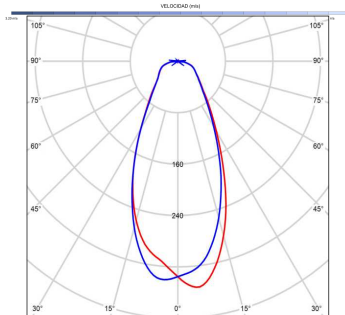

Ventilador

Tipo de motor	DC
Velocidades	10
Potencia (W)	6/7/9/11/15/20/24/28/31/36
RPM	45/48/56/64/72/80/85/90/93/100
Nivel de ruido (dB)	22/23/24/26/27/29/30/31/31/32
Flujo de aire (m³/min)	100/111/142/172/203/233/253/272/284/311
Flujo de aire (m³/h)	6000/6660/8472/10314/12150/13980/15150/16302/16992/18660

Fuente de luz

Tipología	LED
Potencia (W)	6
Temperatura de color (K)	2700/5000K
Flujo luminoso bruto (lm)	1000lm
Flujo luminoso neto (lm)	250lm
CRI	90
Regulable	DIM
Horas de vida	30000
Nº Encendidos	10000
Eficiencia energética	B
Ángulo de apertura	50°