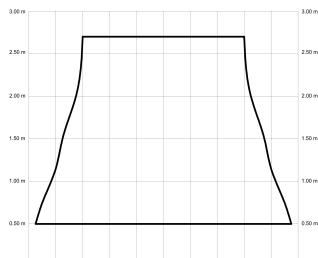

ANNE

ANNE220-01-3W31-NL-

Ref: 2246710

El ventilador de techo ANNE combina diseño minimalista y funcionalidad, ideal para espacios iguales o superiores a 30m². Pensado para proyectos, ofrece múltiples configuraciones: el cuerpo puede elegirse en blanco, negro, marrón óxido o gris grafito y las palas en blanco, negro, marrón óxido, gris grafito o madera clara, media u oscura. Está disponible con luz o sin luz, con iluminación confort, focal, indirecta o estándar. Incorpora función cool-warm, temporizador y motor DC ultrasilencioso y eficiente. Permite elegir distintos tipos de control, tamaños de tija y opciones de florón.

EAN: 8426107169969

Características generales

Color cuerpo	Blanco
Material cuerpo	Metálico
Acabado cuerpo	Mate
Color palas	Madera media
Material palas	Madera
Acabado palas	Brillo
Material difusor	N/A
IP	20
Temperatura de trabajo	min -5° max 40°
Clase	I
Voltaje	100-240 AC
Frecuencia	50-60
Peso neto (kg)	5.7
Nº de Palas	3
Dimensiones packaging	1125x195x369
Inclinación de techo máx.	15°
Tijas	12,5cm/25cm

ANNE 220

ANNE220

Ventilador

Tipo de motor	DC
Velocidades	10
Potencia (W)	6/7/9/11/15/20/24/28/31/36
RPM	45/48/56/64/72/80/85/90/93/100
Nivel de ruido (dB)	22/23/24/26/27/29/30/31/31/32
Flujo de aire (m³/min)	100/111/142/172/203/233/253/272/284/311
Flujo de aire (m³/h)	6000/6660/8472/10314/12150/13980/15150/16302/16992/18660