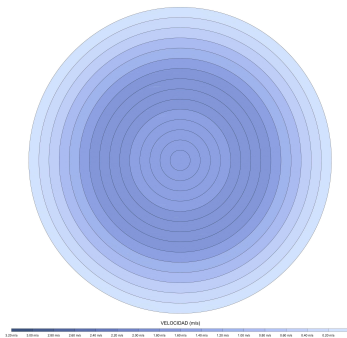

ANNE220

Ventilador

Tipo de motor	DC
Velocidades	10
Potencia (W)	6/7/9/11/15/20/24/28/31/36
RPM	45/48/56/64/72/80/85/90/93/100
Nivel de ruido (dB)	22/23/24/26/27/29/30/31/31/32
Flujo de aire (m³/min)	100/111/142/172/203/233/253/272/284/311
Flujo de aire (m³/h)	6000/6660/8472/10314/12150/13980/15150/16302/16992/18660