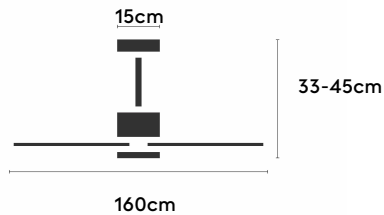

ANNE

ANNE160-04-3W31-IL-

Ref: 2246635

El ventilador de techo ANNE combina diseño minimalista y funcionalidad, ideal para espacios iguales o superiores a 25m². Pensado para proyectos, ofrece múltiples configuraciones: el cuerpo puede elegirse en blanco, negro, marrón óxido o gris grafito y las palas en blanco, negro, marrón óxido, gris grafito o madera clara, media u oscura. Está disponible con luz o sin luz, con iluminación confort, focal, indirecta o estándar. Incorpora función cool-warm, temporizador y motor DC ultrasilencioso y eficiente. Permite elegir distintos tipos de control, tamaños de tija y opciones de florón.

ANNE 160

EAN: 8426107169556

Características generales

Color cuerpo	Grafito
Material cuerpo	Metálico
Acabado cuerpo	Mate
Color palas	Madera media
Material palas	Madera
Acabado palas	Mate
Material difusor	PMMA (Polimetilmetacrilato)
IP	20
Temperatura de trabajo	min -5° max 40°
Clase	I
Voltaje	100-240 AC
Frecuencia	50-60
Peso neto (kg)	5.5
Nº de Palas	3
Dimensiones packaging	825x195x615
Inclinación de techo máx.	15°
Tijas	12,5cm/25cm

Ventilador

Tipo de motor	DC
Velocidades	10
Potencia (W)	3/5/7/9/12/14/16/18/20/23
RPM	60/75/92/105/120/138/150/157/168/188
Nivel de ruido (dB)	17/20/23/25/27/30/32/33/35/38
Flujo de aire (m³/min)	60/78/98/113/131/152/165/174/186/210
Flujo de aire (m³/h)	3600/4626/5850/6762/7818/9084/9900/10392/11160/12600

Fuente de luz

Tipología	LED
Potencia (W)	6.5
Temperatura de color (K)	2700/5000K
Flujo lumínico bruto (lm)	1275lm
Flujo lumínico neto (lm)	600lm
CRI	80
Regulable	DIM
Horas de vida	30000
Nº Encendidos	10000
Eficiencia energética	C
Ángulo de apertura	120