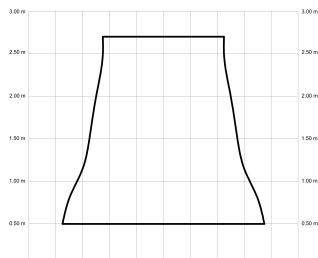

ANNE

ANNE160-04-3W31-IL-

Ref: 2246635

El ventilador de techo ANNE combina diseño minimalista y funcionalidad, ideal para espacios iguales o superiores a 25m². Pensado para proyectos, ofrece múltiples configuraciones: el cuerpo puede elegirse en blanco, negro, marrón óxido o gris grafito y las palas en blanco, negro, marrón óxido, gris grafito o madera clara, media u oscura. Está disponible con luz o sin luz, con iluminación confort, focal, indirecta o estándar. Incorpora función cool-warm, temporizador y motor DC ultrasilencioso y eficiente. Permite elegir distintos tipos de control, tamaños de tija y opciones de florón.

ANNE 160

ANNE 160

EAN: 8426107169556

Características generales

Color cuerpo	Grafito
Material cuerpo	Metálico
Acabado cuerpo	Mate
Color palas	Madera media
Material palas	Madera
Acabado palas	Mate
Material difusor	PMMA (Polimetilmetacrilato)
IP	20
Temperatura de trabajo	min -5° max 40°
Clase	I
Voltaje	100-240 AC
Frecuencia	50-60
Peso neto (kg)	5.5
Nº de Palas	3
Dimensiones packaging	825x195x615
Inclinación de techo máx.	15°
Tijas	12,5cm/25cm

Ventilador

Tipo de motor	DC
Velocidades	10
Potencia (W)	3/5/7/9/12/14/16/18/20/23
RPM	60/75/92/105/120/138/150/157/168/188
Nivel de ruido (dB)	17/20/23/25/27/30/32/33/35/38
Flujo de aire (m³/min)	60/78/98/113/131/152/165/174/186/210
Flujo de aire (m³/h)	3600/4626/5850/6762/7818/9084/9900/10392/11160/12600

Fuente de luz

Tipología	LED
Potencia (W)	6.5
Temperatura de color (K)	2700/5000K
Flujo lumínico bruto (lm)	1275lm
Flujo lumínico neto (lm)	600lm
CRI	80
Regulable	DIM
Horas de vida	30000
Nº Encendidos	10000
Eficiencia energética	C
Ángulo de apertura	120