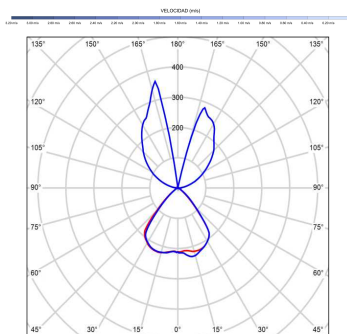

EAN: 8426107169556

Características generales

Color cuerpo	Grafito
Material cuerpo	Metálico
Acabado cuerpo	Mate
Color palas	Madera media
Material palas	Madera
Acabado palas	Mate
Material difusor	PMMA (Polimetilmetacrilato)
IP	20
Temperatura de trabajo	min -5° max 40°
Clase	I
Voltaje	100-240 AC
Frecuencia	50-60
Peso neto (kg)	5.5
Nº de Palas	3
Dimensiones packaging	825x195x615
Inclinación de techo máx.	15°
Tijas	12,5cm/25cm

Ventilador

Tipo de motor	DC
Velocidades	10
Potencia (W)	3/5/7/9/12/14/16/18/20/23
RPM	60/75/92/105/120/138/150/157/168/188
Nivel de ruido (dB)	17/20/23/25/27/30/32/33/35/38
Flujo de aire (m³/min)	60/78/98/113/131/152/165/174/186/210
Flujo de aire (m³/h)	3600/4626/5850/6762/7818/9084/9900/10392/11160/12600

Fuente de luz

Tipología	LED
Potencia (W)	6.5
Temperatura de color (K)	2700/5000K
Flujo lumínico bruto (lm)	1275lm
Flujo lumínico neto (lm)	600lm
CRI	80
Regulable	DIM
Horas de vida	30000
Nº Encendidos	10000
Eficiencia energética	C
Ángulo de apertura	120