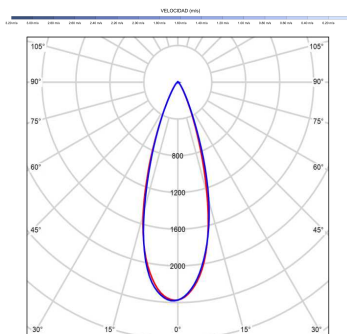

Ventilador

Tipo de motor	DC
Velocidades	10
Potencia (W)	3/3/5/7/9/11/14/16/18/19
RPM	57/84/116/137/160/178/198/211/226/245
Nivel de ruido (dB)	15/18/22/24/27/29/31/33/35/36
Flujo de aire (m³/min)	50/65/82/94/107/117/128/135/143/155
Flujo de aire (m³/h)	3000/3900/4920/5627/6365/6970/7640/8077/8580/9300

Fuente de luz

Tipología	LED
Potencia (W)	6
Temperatura de color (K)	2700/5000K
Flujo luminoso bruto (lm)	1000lm
Flujo luminoso neto (lm)	500lm
CRI	>90
Regulable	DIM
Horas de vida	30000
Nº Encendidos	10000
Eficiencia energética	B
Ángulo de apertura	12°/36°/60°