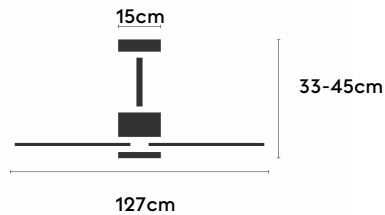

ANNE

ANNE127-04-3W32-CL-

Ref: 2246550

El ventilador de techo ANNE combina diseño minimalista y funcionalidad, ideal para espacios de 13 a 20m². Pensado para proyectos, ofrece múltiples configuraciones: el cuerpo puede elegirse en blanco, negro, marrón óxido o gris grafito y las palas en blanco, negro, marrón óxido, gris grafito o madera clara, media u oscura. Está disponible con luz o sin luz, con iluminación confort, focal, indirecta o estándar. Incorpora función cool-warm, temporizador y motor DC ultrasilencioso y eficiente. Permite elegir distintos tipos de control, tamaños de tija y opciones de florón.

EAN: 8426107168504

Características generales

Color cuerpo	Grafito
Material cuerpo	Metálico
Acabado cuerpo	Mate
Color palas	Madera oscura
Material palas	Madera
Acabado palas	Mate
Material difusor	PMMA (Polimetilmetacrilato)
IP	20
Temperatura de trabajo	min -5° max 40°
Clase	I
Voltaje	100-240 AC
Frecuencia	50-60
Peso neto (kg)	4.2
Nº de Palas	3
Dimensiones packaging	825x195x615
Inclinación de techo máx.	15°
Tijas	12,5cm/25cm

Fuente de luz

Tipología	LED
Potencia (W)	6
Temperatura de color (K)	2700/5000K
Flujo lumínico bruto (lm)	1000lm
Flujo lumínico neto (lm)	250lm
CRI	90
Regulable	DIM
Horas de vida	30000
Nº Encendidos	10000
Eficiencia energética	B
Ángulo de apertura	50°