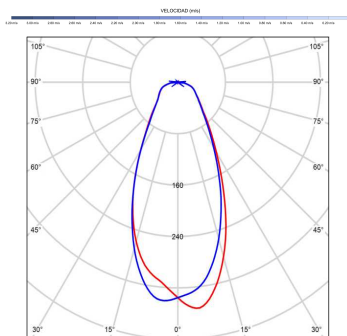

Ventilador

Tipo de motor	DC
Velocidades	10
Potencia (W)	3/3/5/7/9/11/14/16/18/19
RPM	57/84/116/137/160/178/198/211/226/245
Nivel de ruido (dB)	15/18/22/24/27/29/31/33/35/36
Flujo de aire (m³/min)	50/65/82/94/107/117/128/135/143/155
Flujo de aire (m³/h)	3000/3900/4920/5627/6365/6970/7640/8077/8580/9300

Fuente de luz

Tipología	LED
Potencia (W)	6
Temperatura de color (K)	2700/5000K
Flujo lumínico bruto (lm)	1000lm
Flujo lumínico neto (lm)	250lm
CRI	90
Regulable	DIM
Horas de vida	30000
Nº Encendidos	10000
Eficiencia energética	B
Ángulo de apertura	50°