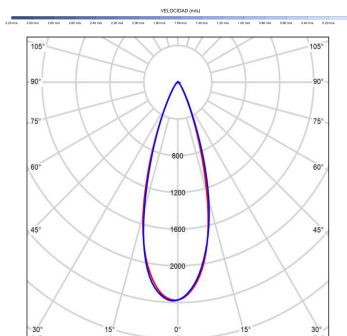

Ventilador

Tipo de motor	DC
Velocidades	10
Potencia (W)	3/3/5/7/9/11/14/16/18/19
RPM	57/84/116/137/160/178/198/211/226/245
Nivel de ruido (dB)	15/18/22/24/27/29/31/33/35/36
Flujo de aire (m³/min)	50/65/82/94/107/117/128/135/143/155
Flujo de aire (m³/h)	3000/3900/4920/5627/6365/6970/7640/8077/8580/9300

Fuente de luz

Tipología	LED
Potencia (W)	6
Temperatura de color (K)	2700/5000K
Flujo luminoso bruto (lm)	1000lm
Flujo luminoso neto (lm)	500lm
CRI	>90
Regulable	DIM
Horas de vida	30000
Nº Encendidos	10000
Eficiencia energética	B
Ángulo de apertura	12°/36°/60°