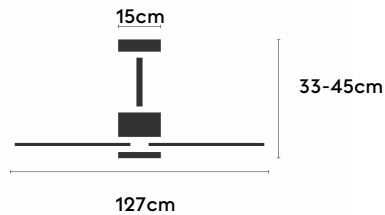

ANNE

ANNE127-04-3W31-FL-

Ref: 2246536

El ventilador de techo ANNE combina diseño minimalista y funcionalidad, ideal para espacios de 13 a 20m². Pensado para proyectos, ofrece múltiples configuraciones: el cuerpo puede elegirse en blanco, negro, marrón óxido o gris grafito y las palas en blanco, negro, marrón óxido, gris grafito o madera clara, media u oscura. Está disponible con luz o sin luz, con iluminación confort, focal, indirecta o estándar. Incorpora función cool-warm, temporizador y motor DC ultrasilencioso y eficiente. Permite elegir distintos tipos de control, tamaños de tija y opciones de florón.

EAN: 8426107168450

Características generales

Color cuerpo	Grafito
Material cuerpo	Metálico
Acabado cuerpo	Mate
Color palas	Madera media
Material palas	Madera
Acabado palas	Mate
Material difusor	PMMA (Polimetilmetacrilato)
IP	20
Temperatura de trabajo	min -5° max 40°
Clase	I
Voltaje	100-240 AC
Frecuencia	50-60
Peso neto (kg)	4.2
Nº de Palas	3
Dimensiones packaging	825x195x615
Inclinación de techo máx.	15°
Tijas	12,5cm/25cm

Fuente de luz

Tipología	LED
Potencia (W)	6
Temperatura de color (K)	2700/5000K
Flujo luminoso bruto (lm)	1000lm
Flujo luminoso neto (lm)	500lm
CRI	>90
Regulable	DIM
Horas de vida	30000
Nº Encendidos	10000
Eficiencia energética	B
Ángulo de apertura	12°/36°/60°