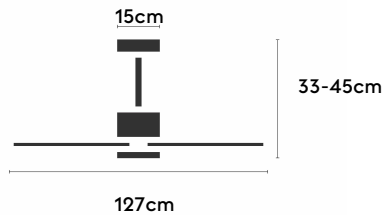

ANNE

ANNE127-04-3W30-IL-

Ref: 2246482

El ventilador de techo ANNE combina diseño minimalista y funcionalidad, ideal para espacios de 13 a 20m². Pensado para proyectos, ofrece múltiples configuraciones: el cuerpo puede elegirse en blanco, negro, marrón óxido o gris grafito y las palas en blanco, negro, marrón óxido, gris grafito o madera clara, media u oscura. Está disponible con luz o sin luz, con iluminación confort, focal, indirecta o estándar. Incorpora función cool-warm, temporizador y motor DC ultrasilencioso y eficiente. Permite elegir distintos tipos de control, tamaños de tija y opciones de florón.

ANNE 127

ANNE127

EAN: 8426107168429

Características generales

Color cuerpo	Grafito
Material cuerpo	Metálico
Acabado cuerpo	Mate
Color palas	Madera clara
Material palas	Madera
Acabado palas	Mate
Material difusor	PMMA (Polimetilmetacrilato)
IP	20
Temperatura de trabajo	min -5° max 40°
Clase	I
Voltaje	100-240 AC
Frecuencia	50-60
Peso neto (kg)	4.2
Nº de Palas	3
Dimensiones packaging	825x195x615
Inclinación de techo máx.	15°
Tijas	12,5cm/25cm

Fuente de luz

Tipología	LED
Potencia (W)	6.5
Temperatura de color (K)	2700/5000K
Flujo luminoso bruto (lm)	1275lm
Flujo luminoso neto (lm)	600lm
CRI	80
Regulable	DIM
Horas de vida	30000
Nº Encendidos	10000
Eficiencia energética	C
Ángulo de apertura	120