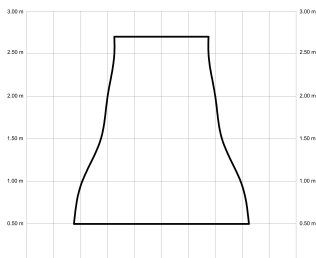

ANNE

ANNE127-04-3W30-IL-

Ref: 2246482

El ventilador de techo ANNE combina diseño minimalista y funcionalidad, ideal para espacios de 13 a 20m². Pensado para proyectos, ofrece múltiples configuraciones: el cuerpo puede elegirse en blanco, negro, marrón óxido o gris grafito y las palas en blanco, negro, marrón óxido, gris grafito o madera clara, media u oscura. Está disponible con luz o sin luz, con iluminación confort, focal, indirecta o estándar. Incorpora función cool-warm, temporizador y motor DC ultrasilencioso y eficiente. Permite elegir distintos tipos de control, tamaños de tija y opciones de florón.

ANNE 127

ANNE127

EAN: 8426107168429

Características generales

Color cuerpo	Grafito
Material cuerpo	Metálico
Acabado cuerpo	Mate
Color palas	Madera clara
Material palas	Madera
Acabado palas	Mate
Material difusor	PMMA (Polimetilmetacrilato)
IP	20
Temperatura de trabajo	min -5° max 40°
Clase	I
Voltaje	100-240 AC
Frecuencia	50-60
Peso neto (kg)	4.2
Nº de Palas	3
Dimensiones packaging	825x195x615
Inclinación de techo máx.	15°
Tijas	12,5cm/25cm

Fuente de luz

Tipología	LED
Potencia (W)	6.5
Temperatura de color (K)	2700/5000K
Flujo luminoso bruto (lm)	1275lm
Flujo luminoso neto (lm)	600lm
CRI	80
Regulable	DIM
Horas de vida	30000
Nº Encendidos	10000
Eficiencia energética	C
Ángulo de apertura	120