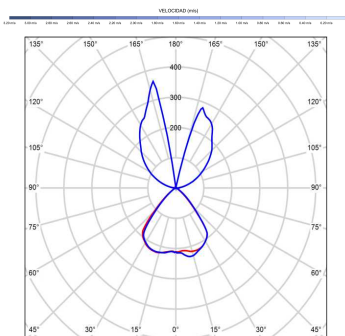

ANNE

ANNE127-04-3W30-IL-

Ref: 2246482

El ventilador de techo ANNE combina diseño minimalista y funcionalidad, ideal para espacios de 13 a 20m². Pensado para proyectos, ofrece múltiples configuraciones: el cuerpo puede elegirse en blanco, negro, marrón óxido o gris grafito y las palas en blanco, negro, marrón óxido, gris grafito o madera clara, media u oscura. Está disponible con luz o sin luz, con iluminación confort, focal, indirecta o estándar. Incorpora función cool-warm, temporizador y motor DC ultrasilencioso y eficiente. Permite elegir distintos tipos de control, tamaños de tija y opciones de florón.

ANNE 127

ANNE127

EAN: 8426107168429

Características generales

Color cuerpo	Grafito
Material cuerpo	Metálico
Acabado cuerpo	Mate
Color palas	Madera clara
Material palas	Madera
Acabado palas	Mate
Material difusor	PMMA (Polimetilmetacrilato)
IP	20
Temperatura de trabajo	min -5° max 40°
Clase	I
Voltaje	100-240 AC
Frecuencia	50-60
Peso neto (kg)	4.2
Nº de Palas	3
Dimensiones packaging	825x195x615
Inclinación de techo máx.	15°
Tijas	12,5cm/25cm

Fuente de luz

Tipología	LED
Potencia (W)	6.5
Temperatura de color (K)	2700/5000K
Flujo luminoso bruto (lm)	1275lm
Flujo luminoso neto (lm)	600lm
CRI	80
Regulable	DIM
Horas de vida	30000
Nº Encendidos	10000
Eficiencia energética	C
Ángulo de apertura	120