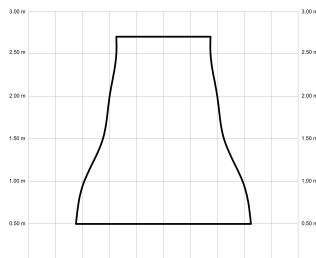

ANNE

ANNE127-04-3W32-GL-

Ref: 2246406

El ventilador de techo ANNE combina diseño minimalista y funcionalidad, ideal para espacios de 13 a 20m². Pensado para proyectos, ofrece múltiples configuraciones: el cuerpo puede elegirse en blanco, negro, marrón óxido o gris grafito y las palas en blanco, negro, marrón óxido, gris grafito o madera clara, media u oscura. Está disponible con luz o sin luz, con iluminación confort, focal, indirecta o estándar. Incorpora función cool-warm, temporizador y motor DC ultrasilencioso y eficiente. Permite elegir distintos tipos de control, tamaños de tija y opciones de florón.

EAN: 8426107168528

Características generales

Color cuerpo	Grafito
Material cuerpo	Metálico
Acabado cuerpo	Mate
Color palas	Madera oscura
Material palas	Madera
Acabado palas	Mate
Material difusor	PMMA (Polimetilmetacrilato)
IP	20
Temperatura de trabajo	min -5° max 40°
Clase	I
Voltaje	100-240 AC
Frecuencia	50-60
Peso neto (kg)	4.2
Nº de Palas	3
Dimensiones packaging	825x195x615
Inclinación de techo máx.	15°
Tijas	12,5cm/25cm

ANNE 127

ANNE 127

Ventilador

Tipo de motor	DC
Velocidades	10
Potencia (W)	3/3/5/7/9/11/14/16/18/19
RPM	57/84/116/137/160/178/198/211/226/245
Nivel de ruido (dB)	15/18/22/24/27/29/31/33/35/36
Flujo de aire (m³/min)	50/65/82/94/107/117/128/135/143/155
Flujo de aire (m³/h)	3000/3900/4920/5627/6365/6970/7640/8077/8580/9300

Fuente de luz

Tipología	LED
Potencia (W)	16
Temperatura de color (K)	2700/5000K
Flujo lumínico bruto (lm)	3200lm
Flujo lumínico neto (lm)	1030lm
CRI	80
Regulable	DIM
Horas de vida	30000
Nº Encendidos	10000
Eficiencia energética	C
Ángulo de apertura	120