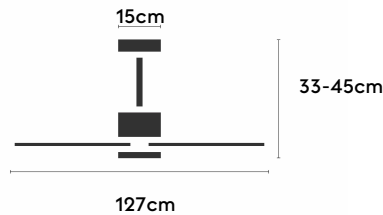

ANNE

ANNE127-04-3W32-GL-

Ref: 2246406

El ventilador de techo ANNE combina diseño minimalista y funcionalidad, ideal para espacios de 13 a 20m². Pensado para proyectos, ofrece múltiples configuraciones: el cuerpo puede elegirse en blanco, negro, marrón óxido o gris grafito y las palas en blanco, negro, marrón óxido, gris grafito o madera clara, media u oscura. Está disponible con luz o sin luz, con iluminación confort, focal, indirecta o estándar. Incorpora función cool-warm, temporizador y motor DC ultrasilencioso y eficiente. Permite elegir distintos tipos de control, tamaños de tija y opciones de florón.

EAN: 8426107168528

Características generales

Color cuerpo	Grafito
Material cuerpo	Metálico
Acabado cuerpo	Mate
Color palas	Madera oscura
Material palas	Madera
Acabado palas	Mate
Material difusor	PMMA (Polimetilmetacrilato)
IP	20
Temperatura de trabajo	min -5° max 40°
Clase	I
Voltaje	100-240 AC
Frecuencia	50-60
Peso neto (kg)	4.2
Nº de Palas	3
Dimensiones packaging	825x195x615
Inclinación de techo máx.	15°
Tijas	12,5cm/25cm

Fuente de luz

Tipología	LED
Potencia (W)	16
Temperatura de color (K)	2700/5000K
Flujo lumínico bruto (lm)	3200lm
Flujo lumínico neto (lm)	1030lm
CRI	80
Regulable	DIM
Horas de vida	30000
Nº Encendidos	10000
Eficiencia energética	C
Ángulo de apertura	120