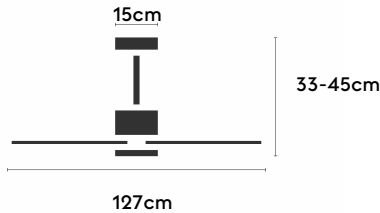

ANNE

ANNE127-04-3W31-GL-

Ref: 2246390

El ventilador de techo ANNE combina diseño minimalista y funcionalidad, ideal para espacios de 13 a 20m². Pensado para proyectos, ofrece múltiples configuraciones: el cuerpo puede elegirse en blanco, negro, marrón óxido o gris grafito y las palas en blanco, negro, marrón óxido, gris grafito o madera clara, media u oscura. Está disponible con luz o sin luz, con iluminación confort, focal, indirecta o estándar. Incorpora función cool-warm, temporizador y motor DC ultrasilencioso y eficiente. Permite elegir distintos tipos de control, tamaños de tija y opciones de florón.

EAN: 8426107168467

Características generales

Color cuerpo	Grafito
Material cuerpo	Metálico
Acabado cuerpo	Mate
Color palas	Madera media
Material palas	Madera
Acabado palas	Mate
Material difusor	PMMA (Polimetilmetacrilato)
IP	20
Temperatura de trabajo	min -5° max 40°
Clase	I
Voltaje	100-240 AC
Frecuencia	50-60
Peso neto (kg)	4.2
Nº de Palas	3
Dimensiones packaging	825x195x615
Inclinación de techo máx.	15°
Tijas	12,5cm/25cm

Fuente de luz

Tipología	LED
Potencia (W)	16
Temperatura de color (K)	2700/5000K
Flujo lumínico bruto (lm)	3200lm
Flujo lumínico neto (lm)	1030lm
CRI	80
Regulable	DIM
Horas de vida	30000
Nº Encendidos	10000
Eficiencia energética	C
Ángulo de apertura	120