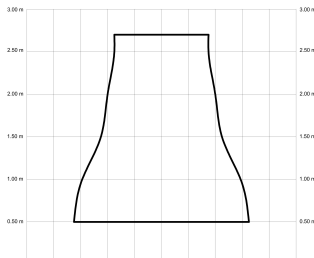

ANNE

ANNE127-04-3W31-GL-

Ref: 2246390

El ventilador de techo ANNE combina diseño minimalista y funcionalidad, ideal para espacios de 13 a 20m². Pensado para proyectos, ofrece múltiples configuraciones: el cuerpo puede elegirse en blanco, negro, marrón óxido o gris grafito y las palas en blanco, negro, marrón óxido, gris grafito o madera clara, media u oscura. Está disponible con luz o sin luz, con iluminación confort, focal, indirecta o estándar. Incorpora función cool-warm, temporizador y motor DC ultrasilencioso y eficiente. Permite elegir distintos tipos de control, tamaños de tija y opciones de florón.

EAN: 8426107168467

Características generales

Color cuerpo	Grafito
Material cuerpo	Metálico
Acabado cuerpo	Mate
Color palas	Madera media
Material palas	Madera
Acabado palas	Mate
Material difusor	PMMA (Polimetilmetacrilato)
IP	20
Temperatura de trabajo	min -5° max 40°
Clase	I
Voltaje	100-240 AC
Frecuencia	50-60
Peso neto (kg)	4.2
Nº de Palas	3
Dimensiones packaging	825x195x615
Inclinación de techo máx.	15°
Tijas	12,5cm/25cm

ANNE 127

ANNE 127

Ventilador

Tipo de motor	DC
Velocidades	10
Potencia (W)	3/3/5/7/9/11/14/16/18/19
RPM	57/84/116/137/160/178/198/211/226/245
Nivel de ruido (dB)	15/18/22/24/27/29/31/33/35/36
Flujo de aire (m³/min)	50/65/82/94/107/117/128/135/143/155
Flujo de aire (m³/h)	3000/3900/4920/5627/6365/6970/7640/8077/8580/9300

Fuente de luz

Tipología	LED
Potencia (W)	16
Temperatura de color (K)	2700/5000K
Flujo lumínico bruto (lm)	3200lm
Flujo lumínico neto (lm)	1030lm
CRI	80
Regulable	DIM
Horas de vida	30000
Nº Encendidos	10000
Eficiencia energética	C
Ángulo de apertura	120