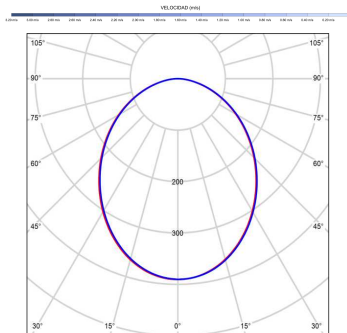

Ventilador

Tipo de motor	DC
Velocidades	10
Potencia (W)	3/3/5/7/9/11/14/16/18/19
RPM	57/84/116/137/160/178/198/211/226/245
Nivel de ruido (dB)	15/18/22/24/27/29/31/33/35/36
Flujo de aire (m³/min)	50/65/82/94/107/117/128/135/143/155
Flujo de aire (m³/h)	3000/3900/4920/5627/6365/6970/7640/8077/8580/9300

Fuente de luz

Tipología	LED
Potencia (W)	16
Temperatura de color (K)	2700/5000K
Flujo lumínico bruto (lm)	3200lm
Flujo lumínico neto (lm)	1030lm
CRI	80
Regulable	DIM
Horas de vida	30000
Nº Encendidos	10000
Eficiencia energética	C
Ángulo de apertura	120