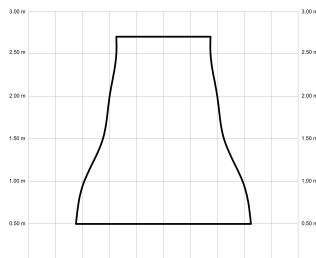

ANNE

ANNE127-04-3W30-GL-

Ref: 2246383

El ventilador de techo ANNE combina diseño minimalista y funcionalidad, ideal para espacios de 13 a 20m². Pensado para proyectos, ofrece múltiples configuraciones: el cuerpo puede elegirse en blanco, negro, marrón óxido o gris grafito y las palas en blanco, negro, marrón óxido, gris grafito o madera clara, media u oscura. Está disponible con luz o sin luz, con iluminación confort, focal, indirecta o estándar. Incorpora función cool-warm, temporizador y motor DC ultrasilencioso y eficiente. Permite elegir distintos tipos de control, tamaños de tija y opciones de florón.

EAN: 8426107168412

Características generales

Color cuerpo	Grafito
Material cuerpo	Metálico
Acabado cuerpo	Mate
Color palas	Madera clara
Material palas	Madera
Acabado palas	Mate
Material difusor	PMMA (Polimetilmetacrilato)
IP	20
Temperatura de trabajo	min -5° max 40°
Clase	I
Voltaje	100-240 AC
Frecuencia	50-60
Peso neto (kg)	4.2
Nº de Palas	3
Dimensiones packaging	825x195x615
Inclinación de techo máx.	15°
Tijas	12,5cm/25cm

ANNE 127

ANNE 127

Ventilador

Tipo de motor	DC
Velocidades	10
Potencia (W)	3/3/5/7/9/11/14/16/18/19
RPM	57/84/116/137/160/178/198/211/226/245
Nivel de ruido (dB)	15/18/22/24/27/29/31/33/35/36
Flujo de aire (m³/min)	50/65/82/94/107/117/128/135/143/155
Flujo de aire (m³/h)	3000/3900/4920/5627/6365/6970/7640/8077/8580/9300

Fuente de luz

Tipología	LED
Potencia (W)	16
Temperatura de color (K)	2700/5000K
Flujo lumínico bruto (lm)	3200lm
Flujo lumínico neto (lm)	1030lm
CRI	80
Regulable	DIM
Horas de vida	30000
Nº Encendidos	10000
Eficiencia energética	C
Ángulo de apertura	120