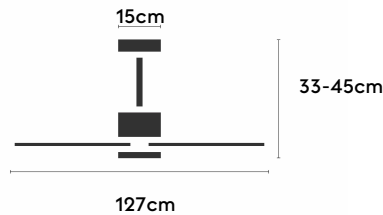

ANNE

ANNE127-04-3W30-GL-

Ref: 2246383

El ventilador de techo ANNE combina diseño minimalista y funcionalidad, ideal para espacios de 13 a 20m². Pensado para proyectos, ofrece múltiples configuraciones: el cuerpo puede elegirse en blanco, negro, marrón óxido o gris grafito y las palas en blanco, negro, marrón óxido, gris grafito o madera clara, media u oscura. Está disponible con luz o sin luz, con iluminación confort, focal, indirecta o estándar. Incorpora función cool-warm, temporizador y motor DC ultrasilencioso y eficiente. Permite elegir distintos tipos de control, tamaños de tija y opciones de florón.

EAN: 8426107168412

Características generales

Color cuerpo	Grafito
Material cuerpo	Metálico
Acabado cuerpo	Mate
Color palas	Madera clara
Material palas	Madera
Acabado palas	Mate
Material difusor	PMMA (Polimetilmetacrilato)
IP	20
Temperatura de trabajo	min -5° max 40°
Clase	I
Voltaje	100-240 AC
Frecuencia	50-60
Peso neto (kg)	4.2
Nº de Palas	3
Dimensiones packaging	825x195x615
Inclinación de techo máx.	15°
Tijas	12,5cm/25cm

Fuente de luz

Tipología	LED
Potencia (W)	16
Temperatura de color (K)	2700/5000K
Flujo lumínico bruto (lm)	3200lm
Flujo lumínico neto (lm)	1030lm
CRI	80
Regulable	DIM
Horas de vida	30000
Nº Encendidos	10000
Eficiencia energética	C
Ángulo de apertura	120