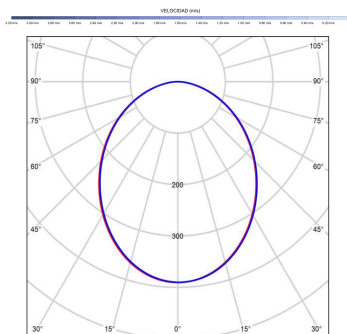

Ventilador

Tipo de motor	DC
Velocidades	10
Potencia (W)	3/3/5/7/9/11/14/16/18/19
RPM	57/84/116/137/160/178/198/211/226/245
Nivel de ruido (dB)	15/18/22/24/27/29/31/33/35/36
Flujo de aire (m³/min)	50/65/82/94/107/117/128/135/143/155
Flujo de aire (m³/h)	3000/3900/4920/5627/6365/6970/7640/8077/8580/9300

Fuente de luz

Tipología	LED
Potencia (W)	16
Temperatura de color (K)	2700/5000K
Flujo luminoso bruto (lm)	3200lm
Flujo luminoso neto (lm)	1030lm
CRI	80
Regulable	DIM
Horas de vida	30000
Nº Encendidos	10000
Eficiencia energética	C
Ángulo de apertura	120