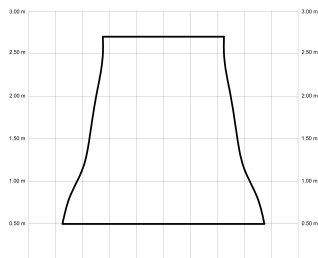

ANNE

ANNE160-04-3W32-NL-

Ref: 2246369

El ventilador de techo ANNE combina diseño minimalista y funcionalidad, ideal para espacios iguales o superiores a 25m². Pensado para proyectos, ofrece múltiples configuraciones: el cuerpo puede elegirse en blanco, negro, marrón óxido o gris grafito y las palas en blanco, negro, marrón óxido, gris grafito o madera clara, media u oscura. Está disponible con luz o sin luz, con iluminación confort, focal, indirecta o estándar. Incorpora función cool-warm, temporizador y motor DC ultrasilencioso y eficiente. Permite elegir distintos tipos de control, tamaños de tija y opciones de florón.

EAN: 8426107169617

Características generales

Color cuerpo	Grafito
Material cuerpo	Metálico
Acabado cuerpo	Mate
Color palas	Madera oscura
Material palas	Madera
Acabado palas	Mate
Material difusor	N/A
IP	20
Temperatura de trabajo	min -5° max 40°
Clase	I
Voltaje	100-240 AC
Frecuencia	50-60
Peso neto (kg)	5.5
Nº de Palas	3
Dimensiones packaging	825x195x615
Inclinación de techo máx.	15°
Tijas	12,5cm/25cm

ANNE 160

ANNE160

Ventilador

Tipo de motor	DC
Velocidades	10
Potencia (W)	3/5/7/9/12/14/16/18/20/23
RPM	60/75/92/105/120/138/150/157/168/188
Nivel de ruido (dB)	17/20/23/25/27/30/32/33/35/38
Flujo de aire (m³/min)	60/78/98/113/131/152/165/174/186/210
Flujo de aire (m³/h)	3600/4626/5850/6762/7818/9084/9900/10392/11160/12600