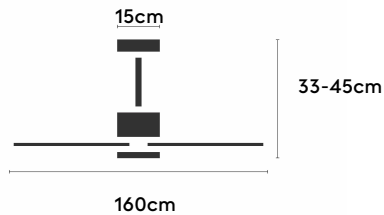

EAN: 8426107169617

Características generales

Color cuerpo	Grafito
Material cuerpo	Metálico
Acabado cuerpo	Mate
Color palas	Madera oscura
Material palas	Madera
Acabado palas	Mate
Material difusor	N/A
IP	20
Temperatura de trabajo	min -5° max 40°
Clase	I
Voltaje	100-240 AC
Frecuencia	50-60
Peso neto (kg)	5.5
Nº de Palas	3
Dimensiones packaging	825x195x615
Inclinación de techo máx.	15°
Tijas	12,5cm/25cm

ANNE 160