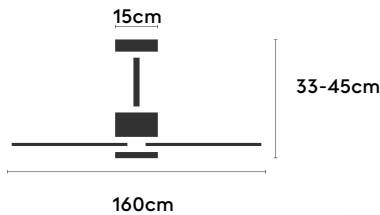

ANNE

ANNE160-04-3W31-NL-

Ref: 2246352

El ventilador de techo ANNE combina diseño minimalista y funcionalidad, ideal para espacios iguales o superiores a 25m². Pensado para proyectos, ofrece múltiples configuraciones: el cuerpo puede elegirse en blanco, negro, marrón óxido o gris grafito y las palas en blanco, negro, marrón óxido, gris grafito o madera clara, media u oscura. Está disponible con luz o sin luz, con iluminación confort, focal, indirecta o estándar. Incorpora función cool-warm, temporizador y motor DC ultrasilencioso y eficiente. Permite elegir distintos tipos de control, tamaños de tija y opciones de florón.

EAN: 8426107169563

Características generales

Color cuerpo	Grafito
Material cuerpo	Metálico
Acabado cuerpo	Mate
Color palas	Madera media
Material palas	Madera
Acabado palas	Mate
Material difusor	N/A
IP	20
Temperatura de trabajo	min -5° max 40°
Clase	I
Voltaje	100-240 AC
Frecuencia	50-60
Peso neto (kg)	5.5
Nº de Palas	3
Dimensiones packaging	825x195x615
Inclinación de techo máx.	15°
Tijas	12,5cm/25cm