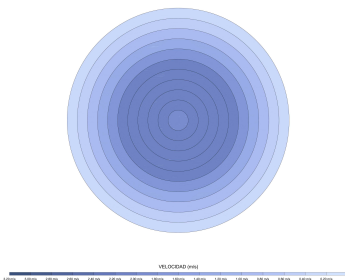

ANNE160

Ventilador

Tipo de motor	DC
Velocidades	10
Potencia (W)	3/5/7/9/12/14/16/18/20/23
RPM	60/75/92/105/120/138/150/157/168/188
Nivel de ruido (dB)	17/20/23/25/27/30/32/33/35/38
Flujo de aire (m³/min)	60/78/98/113/131/152/165/174/186/210
Flujo de aire (m³/h)	3600/4626/5850/6762/7818/9084/9900/10392/11160/12600