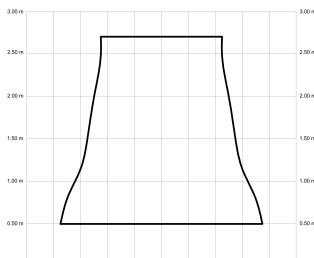

ANNE

ANNE160-04-3W31-NL-

Ref: 2246352

El ventilador de techo ANNE combina diseño minimalista y funcionalidad, ideal para espacios iguales o superiores a 25m². Pensado para proyectos, ofrece múltiples configuraciones: el cuerpo puede elegirse en blanco, negro, marrón óxido o gris grafito y las palas en blanco, negro, marrón óxido, gris grafito o madera clara, media u oscura. Está disponible con luz o sin luz, con iluminación confort, focal, indirecta o estándar. Incorpora función cool-warm, temporizador y motor DC ultrasilencioso y eficiente. Permite elegir distintos tipos de control, tamaños de tija y opciones de florón.

EAN: 8426107169563

Características generales

Color cuerpo	Grafito
Material cuerpo	Metálico
Acabado cuerpo	Mate
Color palas	Madera media
Material palas	Madera
Acabado palas	Mate
Material difusor	N/A
IP	20
Temperatura de trabajo	min -5° max 40°
Clase	I
Voltaje	100-240 AC
Frecuencia	50-60
Peso neto (kg)	5.5
Nº de Palas	3
Dimensiones packaging	825x195x615
Inclinación de techo máx.	15°
Tijas	12,5cm/25cm

ANNE 160

ANNE160

Ventilador

Tipo de motor	DC
Velocidades	10
Potencia (W)	3/5/7/9/12/14/16/18/20/23
RPM	60/75/92/105/120/138/150/157/168/188
Nivel de ruido (dB)	17/20/23/25/27/30/32/33/35/38
Flujo de aire (m³/min)	60/78/98/113/131/152/165/174/186/210
Flujo de aire (m³/h)	3600/4626/5850/6762/7818/9084/9900/10392/11160/12600