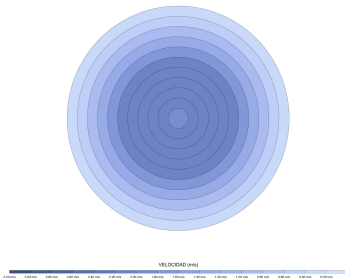

ANNE160

Ventilador

Tipo de motor	DC
Velocidades	10
Potencia (W)	3/5/7/9/12/14/16/18/20/23
RPM	60/75/92/105/120/138/150/157/168/188
Nivel de ruido (dB)	17/20/23/25/27/30/32/33/35/38
Flujo de aire (m³/min)	60/78/98/113/131/152/165/174/186/210
Flujo de aire (m³/h)	3600/4626/5850/6762/7818/9084/9900/10392/11160/12600