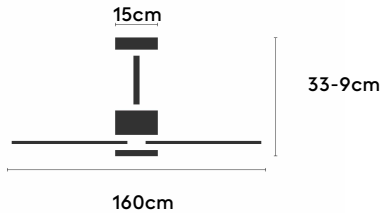

EAN: 8426107169518

Características generales

Color cuerpo	Grafito
Material cuerpo	Metálico
Acabado cuerpo	Mate
Color palas	Madera clara
Material palas	Madera
Acabado palas	Mate
Material difusor	N/A
IP	20
Temperatura de trabajo	min -5° max 40°
Clase	I
Voltaje	100-240 AC
Frecuencia	50-60
Peso neto (kg)	5.5
Nº de Palas	3
Dimensiones packaging	825x195x615
Inclinación de techo máx.	15°
Tijas	12,5cm/25cm

ANNE 160