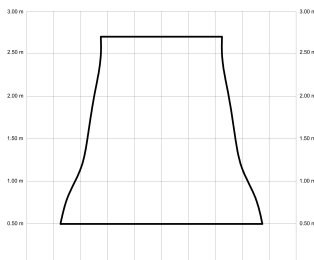

ANNE

ANNE160-04-3W30-NL-

Ref: 2246345

El ventilador de techo ANNE combina diseño minimalista y funcionalidad, ideal para espacios iguales o superiores a 25m². Pensado para proyectos, ofrece múltiples configuraciones: el cuerpo puede elegirse en blanco, negro, marrón óxido o gris grafito y las palas en blanco, negro, marrón óxido, gris grafito o madera clara, media u oscura. Está disponible con luz o sin luz, con iluminación confort, focal, indirecta o estándar. Incorpora función cool-warm, temporizador y motor DC ultrasilencioso y eficiente. Permite elegir distintos tipos de control, tamaños de tija y opciones de florón.

EAN: 8426107169518

Características generales

Color cuerpo	Grafito
Material cuerpo	Metálico
Acabado cuerpo	Mate
Color palas	Madera clara
Material palas	Madera
Acabado palas	Mate
Material difusor	N/A
IP	20
Temperatura de trabajo	min -5° max 40°
Clase	I
Voltaje	100-240 AC
Frecuencia	50-60
Peso neto (kg)	5.5
Nº de Palas	3
Dimensiones packaging	825x195x615
Inclinación de techo máx.	15°
Tijas	12,5cm/25cm

ANNE 160

ANNE160

Ventilador

Tipo de motor	DC
Velocidades	10
Potencia (W)	3/5/7/9/12/14/16/18/20/23
RPM	60/75/92/105/120/138/150/157/168/188
Nivel de ruido (dB)	17/20/23/25/27/30/32/33/35/38
Flujo de aire (m³/min)	60/78/98/113/131/152/165/174/186/210
Flujo de aire (m³/h)	3600/4626/5850/6762/7818/9084/9900/10392/11160/12600