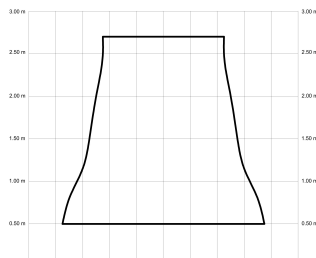

ANNE

ANNE160-04-3A04-NL-

Ref: 2246338

El ventilador de techo ANNE combina diseño minimalista y funcionalidad, ideal para espacios iguales o superiores a 25m². Pensado para proyectos, ofrece múltiples configuraciones: el cuerpo puede elegirse en blanco, negro, marrón óxido o gris grafito y las palas en blanco, negro, marrón óxido, gris grafito o madera clara, media u oscura. Está disponible con luz o sin luz, con iluminación confort, focal, indirecta o estándar. Incorpora función cool-warm, temporizador y motor DC ultrasilencioso y eficiente. Permite elegir distintos tipos de control, tamaños de tija y opciones de florón.

EAN: 8426107169457

Características generales

Color cuerpo	Grafito
Material cuerpo	Metálico
Acabado cuerpo	Mate
Color palas	Grafito
Material palas	ABS (acrilnitrilo butadieno estireno)
Acabado palas	Mate
Material difusor	N/A
IP	20
Temperatura de trabajo	min -5° max 40°
Clase	I
Voltaje	100-240 AC
Frecuencia	50-60
Peso neto (kg)	5.5
Nº de Palas	3
Dimensiones packaging	825x195x615
Inclinación de techo máx.	15°
Tijas	12,5cm/25cm

ANNE 160

ANNE160

Ventilador

Tipo de motor	DC
Velocidades	10
Potencia (W)	3/5/7/9/12/14/16/18/20/23
RPM	60/75/92/105/120/138/150/157/168/188
Nivel de ruido (dB)	17/20/23/25/27/30/32/33/35/38
Flujo de aire (m³/min)	60/78/98/113/131/152/165/174/186/210
Flujo de aire (m³/h)	3600/4626/5850/6762/7818/9084/9900/10392/11160/12600