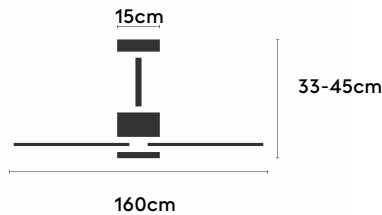

ANNE

ANNE160-04-3A04-NL-

Ref: 2246338

El ventilador de techo ANNE combina diseño minimalista y funcionalidad, ideal para espacios iguales o superiores a 25m². Pensado para proyectos, ofrece múltiples configuraciones: el cuerpo puede elegirse en blanco, negro, marrón óxido o gris grafito y las palas en blanco, negro, marrón óxido, gris grafito o madera clara, media u oscura. Está disponible con luz o sin luz, con iluminación confort, focal, indirecta o estándar. Incorpora función cool-warm, temporizador y motor DC ultrasilencioso y eficiente. Permite elegir distintos tipos de control, tamaños de tija y opciones de florón.

EAN: 8426107169457

Características generales

Color cuerpo	Grafito
Material cuerpo	Metálico
Acabado cuerpo	Mate
Color palas	Grafito
Material palas	ABS (acrilnitrilo butadieno estireno)
Acabado palas	Mate
Material difusor	N/A
IP	20
Temperatura de trabajo	min -5° max 40°
Clase	I
Voltaje	100-240 AC
Frecuencia	50-60
Peso neto (kg)	5.5
Nº de Palas	3
Dimensiones packaging	825x195x615
Inclinación de techo máx.	15°
Tijas	12,5cm/25cm