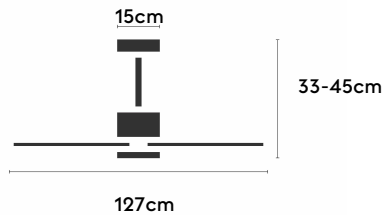

ANNE

ANNE127-04-3W32-NL-

Ref: 2246321

El ventilador de techo ANNE combina diseño minimalista y funcionalidad, ideal para espacios de 13 a 20m². Pensado para proyectos, ofrece múltiples configuraciones: el cuerpo puede elegirse en blanco, negro, marrón óxido o gris grafito y las palas en blanco, negro, marrón óxido, gris grafito o madera clara, media u oscura. Está disponible con luz o sin luz, con iluminación confort, focal, indirecta o estándar. Incorpora función cool-warm, temporizador y motor DC ultrasilencioso y eficiente. Permite elegir distintos tipos de control, tamaños de tija y opciones de florón.

EAN: 8426107168542

Características generales

Color cuerpo	Grafito
Material cuerpo	Metálico
Acabado cuerpo	Mate
Color palas	Madera oscura
Material palas	Madera
Acabado palas	Mate
Material difusor	N/A
IP	20
Temperatura de trabajo	min -5° max 40°
Clase	I
Voltaje	100-240 AC
Frecuencia	50-60
Peso neto (kg)	4.2
Nº de Palas	3
Dimensiones packaging	825x195x615
Inclinación de techo máx.	15°
Tijas	12,5cm/25cm