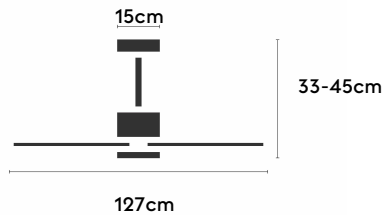

# ANNE

ANNE127-04-3W30-NL-

Ref: 2246307

El ventilador de techo ANNE combina diseño minimalista y funcionalidad, ideal para espacios de 13 a 20m<sup>2</sup>. Pensado para proyectos, ofrece múltiples configuraciones: el cuerpo puede elegirse en blanco, negro, marrón óxido o gris grafito y las palas en blanco, negro, marrón óxido, gris grafito o madera clara, media u oscura. Está disponible con luz o sin luz, con iluminación confort, focal, indirecta o estándar. Incorpora función cool-warm, temporizador y motor DC ultrasilencioso y eficiente. Permite elegir distintos tipos de control, tamaños de tija y opciones de florón.

## Características generales

Color cuerpo	Grafito
Material cuerpo	Metálico
Acabado cuerpo	Mate
Color palas	Madera clara
Material palas	Madera
Acabado palas	Mate
Material difusor	N/A
IP	20
Temperatura de trabajo	min -5° max 40°
Clase	I
Voltaje	100-240 AC
Frecuencia	50-60
Peso neto (kg)	4.2
Nº de Palas	3
Dimensiones packaging	825x195x615
Inclinación de techo máx.	15°
Tijas	12,5cm/25cm