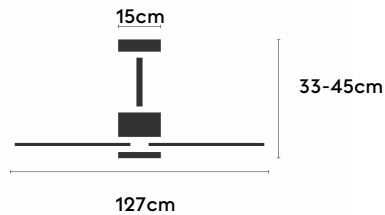

# ANNE

ANNE127-04-3A04-NL-

Ref: 2246291

El ventilador de techo ANNE combina diseño minimalista y funcionalidad, ideal para espacios de 13 a 20m<sup>2</sup>. Pensado para proyectos, ofrece múltiples configuraciones: el cuerpo puede elegirse en blanco, negro, marrón óxido o gris grafito y las palas en blanco, negro, marrón óxido, gris grafito o madera clara, media u oscura. Está disponible con luz o sin luz, con iluminación confort, focal, indirecta o estándar. Incorpora función cool-warm, temporizador y motor DC ultrasilencioso y eficiente. Permite elegir distintos tipos de control, tamaños de tija y opciones de florón.

## Características generales

Color cuerpo	Grafito
Material cuerpo	Metálico
Acabado cuerpo	Mate
Color palas	Grafito
Material palas	ABS (acrilnitrilo butadieno estireno)
Acabado palas	Mate
Material difusor	N/A
IP	20
Temperatura de trabajo	min -5° max 40°
Clase	I
Voltaje	100-240 AC
Frecuencia	50-60
Peso neto (kg)	4.2
Nº de Palas	3
Dimensiones packaging	825x195x615
Inclinación de techo máx.	15°
Tijas	12,5cm/25cm