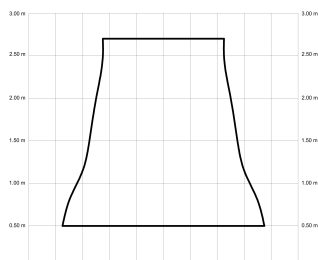

ANNE

ANNE160-03-3W32-FL-

Ref: 2246284

El ventilador de techo ANNE combina diseño minimalista y funcionalidad, ideal para espacios iguales o superiores a 25m². Pensado para proyectos, ofrece múltiples configuraciones: el cuerpo puede elegirse en blanco, negro, marrón óxido o gris grafito y las palas en blanco, negro, marrón óxido, gris grafito o madera clara, media u oscura. Está disponible con luz o sin luz, con iluminación confort, focal, indirecta o estándar. Incorpora función cool-warm, temporizador y motor DC ultrasilencioso y eficiente. Permite elegir distintos tipos de control, tamaños de tija y opciones de florón.

EAN: 8426107169372

Características generales

Color cuerpo	Marrón oxidado
Material cuerpo	Metálico
Acabado cuerpo	Mate
Color palas	Madera oscura
Material palas	Madera
Acabado palas	Mate
Material difusor	PMMA (Polimetilmetacrilato)
IP	20
Temperatura de trabajo	min -5° max 40°
Clase	I
Voltaje	100-240 AC
Frecuencia	50-60
Peso neto (kg)	5.5
Nº de Palas	3
Dimensiones packaging	825x195x615
Inclinación de techo máx.	15°
Tijas	12,5cm/25cm

ANNE 160

ANNE 160

Ventilador

Tipo de motor	DC
Velocidades	10
Potencia (W)	3/5/7/9/12/14/16/18/20/23
RPM	60/75/92/105/120/138/150/157/168/188
Nivel de ruido (dB)	17/20/23/25/27/30/32/33/35/38
Flujo de aire (m³/min)	60/78/98/113/131/152/165/174/186/210
Flujo de aire (m³/h)	3600/4626/5850/6762/7818/9084/9900/10392/11160/12600

Fuente de luz

Tipología	LED
Potencia (W)	6
Temperatura de color (K)	2700/5000K
Flujo luminoso bruto (lm)	1000lm
Flujo luminoso neto (lm)	500lm
CRI	>90
Regulable	DIM
Horas de vida	30000
Nº Encendidos	10000
Eficiencia energética	B
Ángulo de apertura	12°/36°/60°