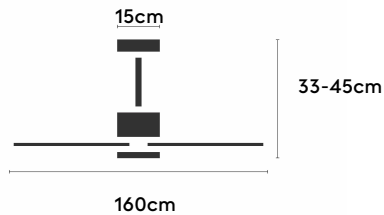

EAN: 8426107169372

Características generales

Color cuerpo	Marrón oxidado
Material cuerpo	Metálico
Acabado cuerpo	Mate
Color palas	Madera oscura
Material palas	Madera
Acabado palas	Mate
Material difusor	PMMA (Polimetilmetacrilato)
IP	20
Temperatura de trabajo	min -5° max 40°
Clase	I
Voltaje	100-240 AC
Frecuencia	50-60
Peso neto (kg)	5.5
Nº de Palas	3
Dimensiones packaging	825x195x615
Inclinación de techo máx.	15°
Tijas	12,5cm/25cm

ANNE 160