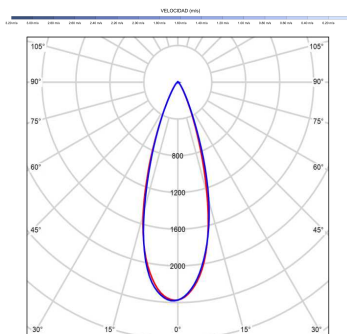

Ventilador

Tipo de motor	DC
Velocidades	10
Potencia (W)	3/5/7/9/12/14/16/18/20/23
RPM	60/75/92/105/120/138/150/157/168/188
Nivel de ruido (dB)	17/20/23/25/27/30/32/33/35/38
Flujo de aire (m³/min)	60/78/98/113/131/152/165/174/186/210
Flujo de aire (m³/h)	3600/4626/5850/6762/7818/9084/9900/10392/11160/12600

Fuente de luz

Tipología	LED
Potencia (W)	6
Temperatura de color (K)	2700/5000K
Flujo luminoso bruto (lm)	1000lm
Flujo luminoso neto (lm)	500lm
CRI	>90
Regulable	DIM
Horas de vida	30000
Nº Encendidos	10000
Eficiencia energética	B
Ángulo de apertura	12°/36°/60°