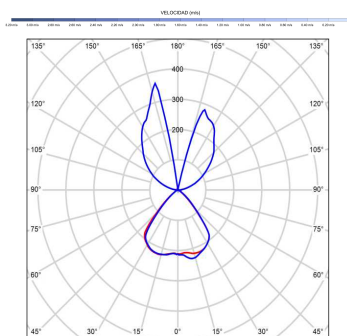

Ventilador

Tipo de motor	DC
Velocidades	10
Potencia (W)	3/5/7/9/12/14/16/18/20/23
RPM	60/75/92/105/120/138/150/157/168/188
Nivel de ruido (dB)	17/20/23/25/27/30/32/33/35/38
Flujo de aire (m³/min)	60/78/98/113/131/152/165/174/186/210
Flujo de aire (m³/h)	3600/4626/5850/6762/7818/9084/9900/10392/11160/12600

Fuente de luz

Tipología	LED
Potencia (W)	6.5
Temperatura de color (K)	2700/5000K
Flujo luminoso bruto (lm)	1275lm
Flujo luminoso neto (lm)	600lm
CRI	80
Regulable	DIM
Horas de vida	30000
Nº Encendidos	10000
Eficiencia energética	C
Ángulo de apertura	120