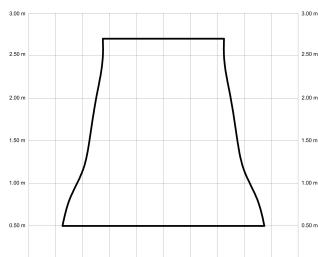

ANNE

ANNE160-03-3W31-IL-

Ref: 2246239

El ventilador de techo ANNE combina diseño minimalista y funcionalidad, ideal para espacios iguales o superiores a 25m². Pensado para proyectos, ofrece múltiples configuraciones: el cuerpo puede elegirse en blanco, negro, marrón óxido o gris grafito y las palas en blanco, negro, marrón óxido, gris grafito o madera clara, media u oscura. Está disponible con luz o sin luz, con iluminación confort, focal, indirecta o estándar. Incorpora función cool-warm, temporizador y motor DC ultrasilencioso y eficiente. Permite elegir distintos tipos de control, tamaños de tija y opciones de florón.

EAN: 8426107169341

Características generales

Color cuerpo	Marrón oxidado
Material cuerpo	Metálico
Acabado cuerpo	Mate
Color palas	Madera media
Material palas	Madera
Acabado palas	Mate
Material difusor	PMMA (Polimetilmetacrilato)
IP	20
Temperatura de trabajo	min -5° max 40°
Clase	I
Voltaje	100-240 AC
Frecuencia	50-60
Peso neto (kg)	5.5
Nº de Palas	3
Dimensiones packaging	825x195x615
Inclinación de techo máx.	15°
Tijas	12,5cm/25cm

ANNE 160

ANNE 160

Ventilador

Tipo de motor	DC
Velocidades	10
Potencia (W)	3/5/7/9/12/14/16/18/20/23
RPM	60/75/92/105/120/138/150/157/168/188
Nivel de ruido (dB)	17/20/23/25/27/30/32/33/35/38
Flujo de aire (m³/min)	60/78/98/113/131/152/165/174/186/210
Flujo de aire (m³/h)	3600/4626/5850/6762/7818/9084/9900/10392/11160/12600

Fuente de luz

Tipología	LED
Potencia (W)	6.5
Temperatura de color (K)	2700/5000K
Flujo luminoso bruto (lm)	1275lm
Flujo luminoso neto (lm)	600lm
CRI	80
Regulable	DIM
Horas de vida	30000
Nº Encendidos	10000
Eficiencia energética	C
Ángulo de apertura	120