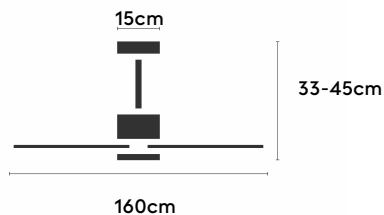

EAN: 8426107169341

Características generales

Color cuerpo	Marrón oxidado
Material cuerpo	Metálico
Acabado cuerpo	Mate
Color palas	Madera media
Material palas	Madera
Acabado palas	Mate
Material difusor	PMMA (Polimetilmetacrilato)
IP	20
Temperatura de trabajo	min -5° max 40°
Clase	I
Voltaje	100-240 AC
Frecuencia	50-60
Peso neto (kg)	5.5
Nº de Palas	3
Dimensiones packaging	825x195x615
Inclinación de techo máx.	15°
Tijas	12,5cm/25cm

Fuente de luz

Tipología	LED
Potencia (W)	6.5
Temperatura de color (K)	2700/5000K
Flujo luminoso bruto (lm)	1275lm
Flujo luminoso neto (lm)	600lm
CRI	80
Regulable	DIM
Horas de vida	30000
Nº Encendidos	10000
Eficiencia energética	C
Ángulo de apertura	120