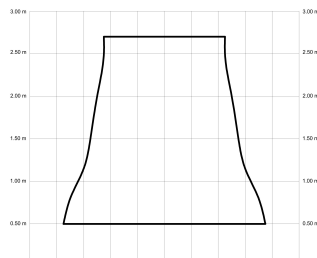

ANNE

ANNE160-03-3W30-FL-

Ref: 2246222

El ventilador de techo ANNE combina diseño minimalista y funcionalidad, ideal para espacios iguales o superiores a 25m². Pensado para proyectos, ofrece múltiples configuraciones: el cuerpo puede elegirse en blanco, negro, marrón óxido o gris grafito y las palas en blanco, negro, marrón óxido, gris grafito o madera clara, media u oscura. Está disponible con luz o sin luz, con iluminación confort, focal, indirecta o estándar. Incorpora función cool-warm, temporizador y motor DC ultrasilencioso y eficiente. Permite elegir distintos tipos de control, tamaños de tija y opciones de florón.

EAN: 8426107169242

Características generales

Color cuerpo	Marrón oxidado
Material cuerpo	Metálico
Acabado cuerpo	Mate
Color palas	Madera clara
Material palas	Madera
Acabado palas	Mate
Material difusor	PMMA (Polimetilmetacrilato)
IP	20
Temperatura de trabajo	min -5° max 40°
Clase	I
Voltaje	100-240 AC
Frecuencia	50-60
Peso neto (kg)	5.5
Nº de Palas	3
Dimensiones packaging	825x195x615
Inclinación de techo máx.	15°
Tijas	12,5cm/25cm

ANNE 160

ANNE 160

Ventilador

Tipo de motor	DC
Velocidades	10
Potencia (W)	3/5/7/9/12/14/16/18/20/23
RPM	60/75/92/105/120/138/150/157/168/188
Nivel de ruido (dB)	17/20/23/25/27/30/32/33/35/38
Flujo de aire (m³/min)	60/78/98/113/131/152/165/174/186/210
Flujo de aire (m³/h)	3600/4626/5850/6762/7818/9084/9900/10392/11160/12600

Fuente de luz

Tipología	LED
Potencia (W)	6
Temperatura de color (K)	2700/5000K
Flujo lumínico bruto (lm)	1000lm
Flujo lumínico neto (lm)	500lm
CRI	>90
Regulable	DIM
Horas de vida	30000
Nº Encendidos	10000
Eficiencia energética	B
Ángulo de apertura	12°/36°/60°