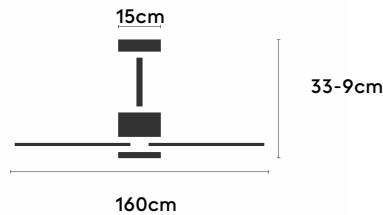

EAN: 8426107169242

Características generales

Color cuerpo	Marrón oxidado
Material cuerpo	Metálico
Acabado cuerpo	Mate
Color palas	Madera clara
Material palas	Madera
Acabado palas	Mate
Material difusor	PMMA (Polimetilmetacrilato)
IP	20
Temperatura de trabajo	min -5° max 40°
Clase	I
Voltaje	100-240 AC
Frecuencia	50-60
Peso neto (kg)	5.5
Nº de Palas	3
Dimensiones packaging	825x195x615
Inclinación de techo máx.	15°
Tijas	12,5cm/25cm

ANNE 160