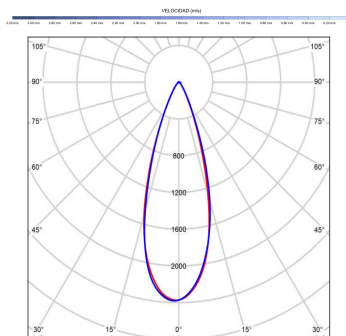

Ventilador

Tipo de motor	DC
Velocidades	10
Potencia (W)	3/5/7/9/12/14/16/18/20/23
RPM	60/75/92/105/120/138/150/157/168/188
Nivel de ruido (dB)	17/20/23/25/27/30/32/33/35/38
Flujo de aire (m³/min)	60/78/98/113/131/152/165/174/186/210
Flujo de aire (m³/h)	3600/4626/5850/6762/7818/9084/9900/10392/11160/12600

Fuente de luz

Tipología	LED
Potencia (W)	6
Temperatura de color (K)	2700/5000K
Flujo lumínico bruto (lm)	1000lm
Flujo lumínico neto (lm)	500lm
CRI	>90
Regulable	DIM
Horas de vida	30000
Nº Encendidos	10000
Eficiencia energética	B
Ángulo de apertura	12°/36°/60°