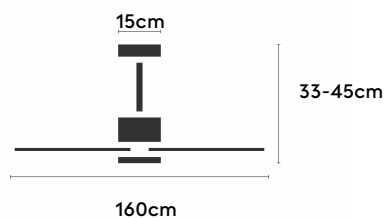

EAN: 8426107169198

Características generales

Color cuerpo	Marrón oxidado
Material cuerpo	Metálico
Acabado cuerpo	Mate
Color palas	Marrón oxidado
Material palas	ABS (acrilonitrilo butadieno estireno)
Acabado palas	Mate
Material difusor	PMMA (Polimetilmetacrilato)
IP	20
Temperatura de trabajo	min -5° max 40°
Clase	I
Voltaje	100-240 AC
Frecuencia	50-60
Peso neto (kg)	5.5
Nº de Palas	3
Dimensiones packaging	825x195x615
Inclinación de techo máx.	15°
Tijas	12,5cm/25cm

Fuente de luz

Tipología	LED
Potencia (W)	6.5
Temperatura de color (K)	2700/5000K
Flujo luminoso bruto (lm)	1275lm
Flujo luminoso neto (lm)	600lm
CRI	80
Regulable	DIM
Horas de vida	30000
Nº Encendidos	10000
Eficiencia energética	C
Ángulo de apertura	120