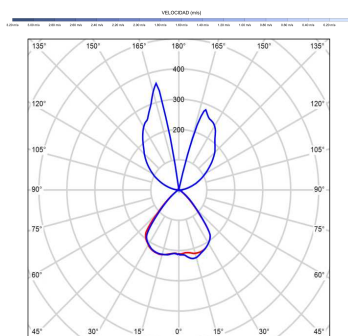

Ventilador

Tipo de motor	DC
Velocidades	10
Potencia (W)	3/5/7/9/12/14/16/18/20/23
RPM	60/75/92/105/120/138/150/157/168/188
Nivel de ruido (dB)	17/20/23/25/27/30/32/33/35/38
Flujo de aire (m³/min)	60/78/98/113/131/152/165/174/186/210
Flujo de aire (m³/h)	3600/4626/5850/6762/7818/9084/9900/10392/11160/12600

Fuente de luz

Tipología	LED
Potencia (W)	6.5
Temperatura de color (K)	2700/5000K
Flujo luminoso bruto (lm)	1275lm
Flujo luminoso neto (lm)	600lm
CRI	80
Regulable	DIM
Horas de vida	30000
Nº Encendidos	10000
Eficiencia energética	C
Ángulo de apertura	120