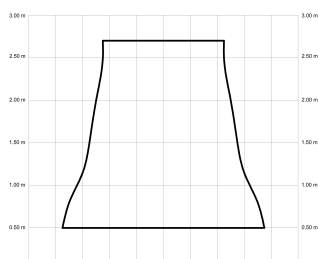

ANNE

ANNE160-03-3A03-IL-

Ref: 2246178

El ventilador de techo ANNE combina diseño minimalista y funcionalidad, ideal para espacios iguales o superiores a 25m². Pensado para proyectos, ofrece múltiples configuraciones: el cuerpo puede elegirse en blanco, negro, marrón óxido o gris grafito y las palas en blanco, negro, marrón óxido, gris grafito o madera clara, media u oscura. Está disponible con luz o sin luz, con iluminación confort, focal, indirecta o estándar. Incorpora función cool-warm, temporizador y motor DC ultrasilencioso y eficiente. Permite elegir distintos tipos de control, tamaños de tija y opciones de florón.

EAN: 8426107169198

Características generales

Color cuerpo	Marrón oxidado
Material cuerpo	Metálico
Acabado cuerpo	Mate
Color palas	Marrón oxidado
Material palas	ABS (acrilonitrilo butadieno estireno)
Acabado palas	Mate
Material difusor	PMMA (Polimetilmetacrilato)
IP	20
Temperatura de trabajo	min -5° max 40°
Clase	I
Voltaje	100-240 AC
Frecuencia	50-60
Peso neto (kg)	5.5
Nº de Palas	3
Dimensiones packaging	825x195x615
Inclinación de techo máx.	15°
Tijas	12,5cm/25cm

ANNE 160

ANNE 160

Ventilador

Tipo de motor	DC
Velocidades	10
Potencia (W)	3/5/7/9/12/14/16/18/20/23
RPM	60/75/92/105/120/138/150/157/168/188
Nivel de ruido (dB)	17/20/23/25/27/30/32/33/35/38
Flujo de aire (m³/min)	60/78/98/113/131/152/165/174/186/210
Flujo de aire (m³/h)	3600/4626/5850/6762/7818/9084/9900/10392/11160/12600

Fuente de luz

Tipología	LED
Potencia (W)	6.5
Temperatura de color (K)	2700/5000K
Flujo luminoso bruto (lm)	1275lm
Flujo luminoso neto (lm)	600lm
CRI	80
Regulable	DIM
Horas de vida	30000
Nº Encendidos	10000
Eficiencia energética	C
Ángulo de apertura	120