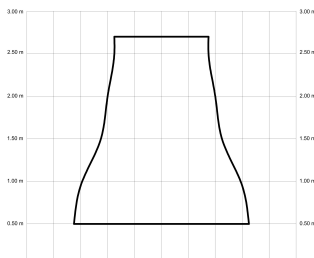

ANNE

ANNE127-03-3W32-FL-

Ref: 2246161

El ventilador de techo ANNE combina diseño minimalista y funcionalidad, ideal para espacios de 13 a 20m². Pensado para proyectos, ofrece múltiples configuraciones: el cuerpo puede elegirse en blanco, negro, marrón óxido o gris grafito y las palas en blanco, negro, marrón óxido, gris grafito o madera clara, media u oscura. Está disponible con luz o sin luz, con iluminación confort, focal, indirecta o estándar. Incorpora función cool-warm, temporizador y motor DC ultrasilencioso y eficiente. Permite elegir distintos tipos de control, tamaños de tija y opciones de florón.

EAN: 8426107168290

Características generales

Color cuerpo	Marrón oxidado
Material cuerpo	Metálico
Acabado cuerpo	Mate
Color palas	Madera oscura
Material palas	Madera
Acabado palas	Mate
Material difusor	PMMA (Polimetilmetacrilato)
IP	20
Temperatura de trabajo	min -5° max 40°
Clase	I
Voltaje	100-240 AC
Frecuencia	50-60
Peso neto (kg)	4.2
Nº de Palas	3
Dimensiones packaging	825x195x615
Inclinación de techo máx.	15°
Tijas	12,5cm/25cm

ANNE 127

ANNE127

Ventilador

Tipo de motor	DC
Velocidades	10
Potencia (W)	3/3/5/7/9/11/14/16/18/19
RPM	57/84/116/137/160/178/198/211/226/245
Nivel de ruido (dB)	15/18/22/24/27/29/31/33/35/36
Flujo de aire (m³/min)	50/65/82/94/107/117/128/135/143/155
Flujo de aire (m³/h)	3000/3900/4920/5627/6365/6970/7640/8077/8580/9300

Fuente de luz

Tipología	LED
Potencia (W)	6
Temperatura de color (K)	2700/5000K
Flujo luminoso bruto (lm)	1000lm
Flujo luminoso neto (lm)	500lm
CRI	>90
Regulable	DIM
Horas de vida	30000
Nº Encendidos	10000
Eficiencia energética	B
Ángulo de apertura	12°/36°/60°