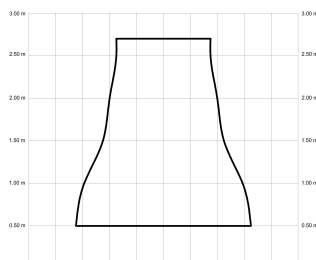

ANNE

ANNE127-03-3W30-FL-

Ref: 2246109

El ventilador de techo ANNE combina diseño minimalista y funcionalidad, ideal para espacios de 13 a 20m². Pensado para proyectos, ofrece múltiples configuraciones: el cuerpo puede elegirse en blanco, negro, marrón óxido o gris grafito y las palas en blanco, negro, marrón óxido, gris grafito o madera clara, media u oscura. Está disponible con luz o sin luz, con iluminación confort, focal, indirecta o estándar. Incorpora función cool-warm, temporizador y motor DC ultrasilencioso y eficiente. Permite elegir distintos tipos de control, tamaños de tija y opciones de florón.

EAN: 8426107168191

Características generales

Color cuerpo	Marrón oxidado
Material cuerpo	Metálico
Acabado cuerpo	Mate
Color palas	Madera clara
Material palas	Madera
Acabado palas	Mate
Material difusor	PMMA (Polimetilmetacrilato)
IP	20
Temperatura de trabajo	min -5° max 40°
Clase	I
Voltaje	100-240 AC
Frecuencia	50-60
Peso neto (kg)	4.2
Nº de Palas	3
Dimensiones packaging	825x195x615
Inclinación de techo máx.	15°
Tijas	12,5cm/25cm

ANNE 127

ANNE127

Ventilador

Tipo de motor	DC
Velocidades	10
Potencia (W)	3/3/5/7/9/11/14/16/18/19
RPM	57/84/116/137/160/178/198/211/226/245
Nivel de ruido (dB)	15/18/22/24/27/29/31/33/35/36
Flujo de aire (m³/min)	50/65/82/94/107/117/128/135/143/155
Flujo de aire (m³/h)	3000/3900/4920/5627/6365/6970/7640/8077/8580/9300

Fuente de luz

Tipología	LED
Potencia (W)	6
Temperatura de color (K)	2700/5000K
Flujo luminoso bruto (lm)	1000lm
Flujo luminoso neto (lm)	500lm
CRI	>90
Regulable	DIM
Horas de vida	30000
Nº Encendidos	10000
Eficiencia energética	B
Ángulo de apertura	12°/36°/60°