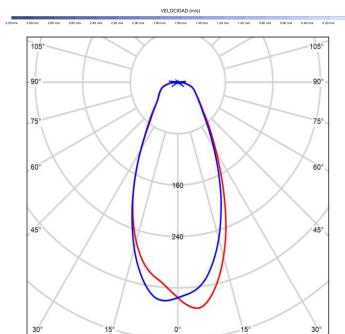

Ventilador

Tipo de motor	DC
Velocidades	10
Potencia (W)	3/3/5/7/9/11/14/16/18/19
RPM	57/84/116/137/160/178/198/211/226/245
Nivel de ruido (dB)	15/18/22/24/27/29/31/33/35/36
Flujo de aire (m³/min)	50/65/82/94/107/117/128/135/143/155
Flujo de aire (m³/h)	3000/3900/4920/5627/6365/6970/7640/8077/8580/9300

Fuente de luz

Tipología	LED
Potencia (W)	6
Temperatura de color (K)	2700/5000K
Flujo lumínico bruto (lm)	1000lm
Flujo lumínico neto (lm)	250lm
CRI	90
Regulable	DIM
Horas de vida	30000
Nº Encendidos	10000
Eficiencia energética	B
Ángulo de apertura	50°