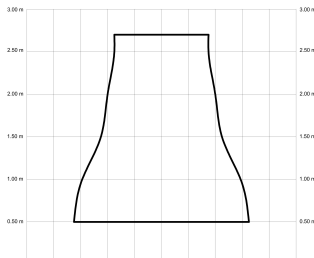

ANNE

ANNE127-03-3W30-IL-

Ref: 2246086

El ventilador de techo ANNE combina diseño minimalista y funcionalidad, ideal para espacios de 13 a 20m². Pensado para proyectos, ofrece múltiples configuraciones: el cuerpo puede elegirse en blanco, negro, marrón óxido o gris grafito y las palas en blanco, negro, marrón óxido, gris grafito o madera clara, media u oscura. Está disponible con luz o sin luz, con iluminación confort, focal, indirecta o estándar. Incorpora función cool-warm, temporizador y motor DC ultrasilencioso y eficiente. Permite elegir distintos tipos de control, tamaños de tija y opciones de florón.

EAN: 8426107168214

Características generales

Color cuerpo	Marrón oxidado
Material cuerpo	Metálico
Acabado cuerpo	Mate
Color palas	Madera clara
Material palas	Madera
Acabado palas	Mate
Material difusor	PMMA (Polimetilmetacrilato)
IP	20
Temperatura de trabajo	min -5° max 40°
Clase	I
Voltaje	100-240 AC
Frecuencia	50-60
Peso neto (kg)	4.2
Nº de Palas	3
Dimensiones packaging	825x195x615
Inclinación de techo máx.	15°
Tijas	12,5cm/25cm

ANNE 127

ANNE127

Ventilador

Tipo de motor	DC
Velocidades	10
Potencia (W)	3/3/5/7/9/11/14/16/18/19
RPM	57/84/116/137/160/178/198/211/226/245
Nivel de ruido (dB)	15/18/22/24/27/29/31/33/35/36
Flujo de aire (m3/min)	50/65/82/94/107/117/128/135/143/155
Flujo de aire (m3/h)	3000/3900/4920/5627/6365/6970/7640/8077/8580/9300

Fuente de luz

Tipología	LED
Potencia (W)	6.5
Temperatura de color (K)	2700/5000K
Flujo luminoso bruto (lm)	1275lm
Flujo luminoso neto (lm)	600lm
CRI	80
Regulable	DIM
Horas de vida	30000
Nº Encendidos	10000
Eficiencia energética	C
Ángulo de apertura	120