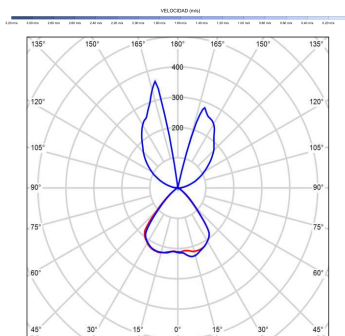

Ventilador

Tipo de motor	DC
Velocidades	10
Potencia (W)	3/3/5/7/9/11/14/16/18/19
RPM	57/84/116/137/160/178/198/211/226/245
Nivel de ruido (dB)	15/18/22/24/27/29/31/33/35/36
Flujo de aire (m3/min)	50/65/82/94/107/117/128/135/143/155
Flujo de aire (m3/h)	3000/3900/4920/5627/6365/6970/7640/8077/8580/9300

Fuente de luz

Tipología	LED
Potencia (W)	6.5
Temperatura de color (K)	2700/5000K
Flujo luminoso bruto (lm)	1275lm
Flujo luminoso neto (lm)	600lm
CRI	80
Regulable	DIM
Horas de vida	30000
Nº Encendidos	10000
Eficiencia energética	C
Ángulo de apertura	120