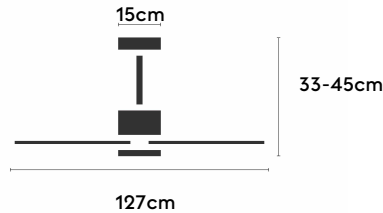

ANNE

ANNE127-03-3W30-IL-

Ref: 2246086

El ventilador de techo ANNE combina diseño minimalista y funcionalidad, ideal para espacios de 13 a 20m². Pensado para proyectos, ofrece múltiples configuraciones: el cuerpo puede elegirse en blanco, negro, marrón óxido o gris grafito y las palas en blanco, negro, marrón óxido, gris grafito o madera clara, media u oscura. Está disponible con luz o sin luz, con iluminación confort, focal, indirecta o estándar. Incorpora función cool-warm, temporizador y motor DC ultrasilencioso y eficiente. Permite elegir distintos tipos de control, tamaños de tija y opciones de florón.

EAN: 8426107168214

Características generales

Color cuerpo	Marrón oxidado
Material cuerpo	Metálico
Acabado cuerpo	Mate
Color palas	Madera clara
Material palas	Madera
Acabado palas	Mate
Material difusor	PMMA (Polimetilmetacrilato)
IP	20
Temperatura de trabajo	min -5° max 40°
Clase	I
Voltaje	100-240 AC
Frecuencia	50-60
Peso neto (kg)	4.2
Nº de Palas	3
Dimensiones packaging	825x195x615
Inclinación de techo máx.	15°
Tijas	12,5cm/25cm

Fuente de luz

Tipología	LED
Potencia (W)	6.5
Temperatura de color (K)	2700/5000K
Flujo luminoso bruto (lm)	1275lm
Flujo luminoso neto (lm)	600lm
CRI	80
Regulable	DIM
Horas de vida	30000
Nº Encendidos	10000
Eficiencia energética	C
Ángulo de apertura	120