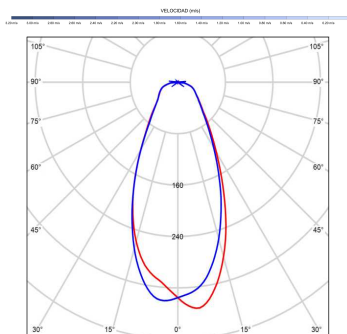

Ventilador

Tipo de motor	DC
Velocidades	10
Potencia (W)	3/3/5/7/9/11/14/16/18/19
RPM	57/84/116/137/160/178/198/211/226/245
Nivel de ruido (dB)	15/18/22/24/27/29/31/33/35/36
Flujo de aire (m³/min)	50/65/82/94/107/117/128/135/143/155
Flujo de aire (m³/h)	3000/3900/4920/5627/6365/6970/7640/8077/8580/9300

Fuente de luz

Tipología	LED
Potencia (W)	6
Temperatura de color (K)	2700/5000K
Flujo lumínico bruto (lm)	1000lm
Flujo lumínico neto (lm)	250lm
CRI	90
Regulable	DIM
Horas de vida	30000
Nº Encendidos	10000
Eficiencia energética	B
Ángulo de apertura	50°