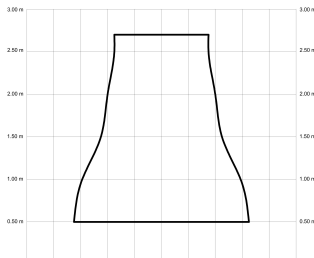

ANNE

ANNE127-03-3W30-GL-

Ref: 2245980

El ventilador de techo ANNE combina diseño minimalista y funcionalidad, ideal para espacios de 13 a 20m². Pensado para proyectos, ofrece múltiples configuraciones: el cuerpo puede elegirse en blanco, negro, marrón óxido o gris grafito y las palas en blanco, negro, marrón óxido, gris grafito o madera clara, media u oscura. Está disponible con luz o sin luz, con iluminación confort, focal, indirecta o estándar. Incorpora función cool-warm, temporizador y motor DC ultrasilencioso y eficiente. Permite elegir distintos tipos de control, tamaños de tija y opciones de florón.

EAN: 8426107168207

Características generales

Color cuerpo	Marrón oxidado
Material cuerpo	Metálico
Acabado cuerpo	Mate
Color palas	Madera clara
Material palas	Madera
Acabado palas	Mate
Material difusor	PMMA (Polimetilmetacrilato)
IP	20
Temperatura de trabajo	min -5° max 40°
Clase	I
Voltaje	100-240 AC
Frecuencia	50-60
Peso neto (kg)	4.2
Nº de Palas	3
Dimensiones packaging	825x195x615
Inclinación de techo máx.	15°
Tijas	12,5cm/25cm

ANNE 127

ANNE127

Ventilador

Tipo de motor	DC
Velocidades	10
Potencia (W)	3/3/5/7/9/11/14/16/18/19
RPM	57/84/116/137/160/178/198/211/226/245
Nivel de ruido (dB)	15/18/22/24/27/29/31/33/35/36
Flujo de aire (m³/min)	50/65/82/94/107/117/128/135/143/155
Flujo de aire (m³/h)	3000/3900/4920/5627/6365/6970/7640/8077/8580/9300

Fuente de luz

Tipología	LED
Potencia (W)	16
Temperatura de color (K)	2700/5000K
Flujo lumínico bruto (lm)	3200lm
Flujo lumínico neto (lm)	1030lm
CRI	80
Regulable	DIM
Horas de vida	30000
Nº Encendidos	10000
Eficiencia energética	C
Ángulo de apertura	120