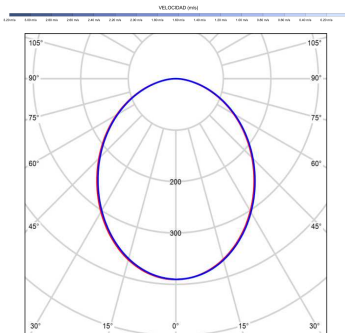

Ventilador

Tipo de motor	DC
Velocidades	10
Potencia (W)	3/3/5/7/9/11/14/16/18/19
RPM	57/84/116/137/160/178/198/211/226/245
Nivel de ruido (dB)	15/18/22/24/27/29/31/33/35/36
Flujo de aire (m³/min)	50/65/82/94/107/117/128/135/143/155
Flujo de aire (m³/h)	3000/3900/4920/5627/6365/6970/7640/8077/8580/9300

Fuente de luz

Tipología	LED
Potencia (W)	16
Temperatura de color (K)	2700/5000K
Flujo lumínico bruto (lm)	3200lm
Flujo lumínico neto (lm)	1030lm
CRI	80
Regulable	DIM
Horas de vida	30000
Nº Encendidos	10000
Eficiencia energética	C
Ángulo de apertura	120