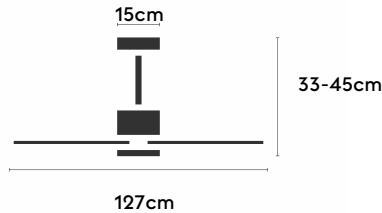

ANNE

ANNE127-03-3W30-GL-

Ref: 2245980

El ventilador de techo ANNE combina diseño minimalista y funcionalidad, ideal para espacios de 13 a 20m². Pensado para proyectos, ofrece múltiples configuraciones: el cuerpo puede elegirse en blanco, negro, marrón óxido o gris grafito y las palas en blanco, negro, marrón óxido, gris grafito o madera clara, media u oscura. Está disponible con luz o sin luz, con iluminación confort, focal, indirecta o estándar. Incorpora función cool-warm, temporizador y motor DC ultrasilencioso y eficiente. Permite elegir distintos tipos de control, tamaños de tija y opciones de florón.

EAN: 8426107168207

Características generales

Color cuerpo	Marrón oxidado
Material cuerpo	Metálico
Acabado cuerpo	Mate
Color palas	Madera clara
Material palas	Madera
Acabado palas	Mate
Material difusor	PMMA (Polimetilmetacrilato)
IP	20
Temperatura de trabajo	min -5° max 40°
Clase	I
Voltaje	100-240 AC
Frecuencia	50-60
Peso neto (kg)	4.2
Nº de Palas	3
Dimensiones packaging	825x195x615
Inclinación de techo máx.	15°
Tijas	12,5cm/25cm

Fuente de luz

Tipología	LED
Potencia (W)	16
Temperatura de color (K)	2700/5000K
Flujo lumínico bruto (lm)	3200lm
Flujo lumínico neto (lm)	1030lm
CRI	80
Regulable	DIM
Horas de vida	30000
Nº Encendidos	10000
Eficiencia energética	C
Ángulo de apertura	120