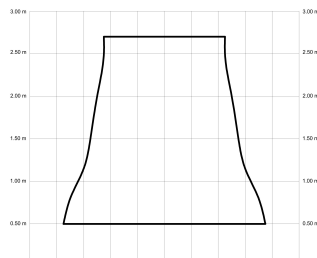

ANNE

ANNE160-03-3W31-NL-

Ref: 2245959

El ventilador de techo ANNE combina diseño minimalista y funcionalidad, ideal para espacios iguales o superiores a 25m². Pensado para proyectos, ofrece múltiples configuraciones: el cuerpo puede elegirse en blanco, negro, marrón óxido o gris grafito y las palas en blanco, negro, marrón óxido, gris grafito o madera clara, media u oscura. Está disponible con luz o sin luz, con iluminación confort, focal, indirecta o estándar. Incorpora función cool-warm, temporizador y motor DC ultrasilencioso y eficiente. Permite elegir distintos tipos de control, tamaños de tija y opciones de florón.

EAN: 8426107169358

Características generales

Color cuerpo	Marrón oxidado
Material cuerpo	Metálico
Acabado cuerpo	Mate
Color palas	Madera media
Material palas	Madera
Acabado palas	Mate
Material difusor	N/A
IP	20
Temperatura de trabajo	min -5° max 40°
Clase	I
Voltaje	100-240 AC
Frecuencia	50-60
Peso neto (kg)	5.5
Nº de Palas	3
Dimensiones packaging	825x195x615
Inclinación de techo máx.	15°
Tijas	12,5cm/25cm

ANNE 160

ANNE160

Ventilador

Tipo de motor	DC
Velocidades	10
Potencia (W)	3/5/7/9/12/14/16/18/20/23
RPM	60/75/92/105/120/138/150/157/168/188
Nivel de ruido (dB)	17/20/23/25/27/30/32/33/35/38
Flujo de aire (m³/min)	60/78/98/113/131/152/165/174/186/210
Flujo de aire (m³/h)	3600/4626/5850/6762/7818/9084/9900/10392/11160/12600