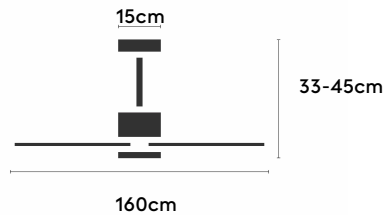

ANNE

ANNE160-03-3W31-NL-

Ref: 2245959

El ventilador de techo ANNE combina diseño minimalista y funcionalidad, ideal para espacios iguales o superiores a 25m². Pensado para proyectos, ofrece múltiples configuraciones: el cuerpo puede elegirse en blanco, negro, marrón óxido o gris grafito y las palas en blanco, negro, marrón óxido, gris grafito o madera clara, media u oscura. Está disponible con luz o sin luz, con iluminación confort, focal, indirecta o estándar. Incorpora función cool-warm, temporizador y motor DC ultrasilencioso y eficiente. Permite elegir distintos tipos de control, tamaños de tija y opciones de florón.

EAN: 8426107169358

Características generales

Color cuerpo	Marrón oxidado
Material cuerpo	Metálico
Acabado cuerpo	Mate
Color palas	Madera media
Material palas	Madera
Acabado palas	Mate
Material difusor	N/A
IP	20
Temperatura de trabajo	min -5° max 40°
Clase	I
Voltaje	100-240 AC
Frecuencia	50-60
Peso neto (kg)	5.5
Nº de Palas	3
Dimensiones packaging	825x195x615
Inclinación de techo máx.	15°
Tijas	12,5cm/25cm