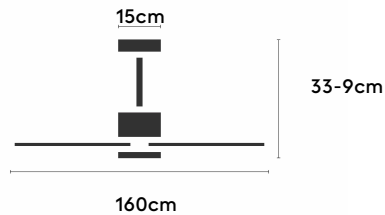

ANNE

ANNE160-03-3W30-NL-

Ref: 2245942

El ventilador de techo ANNE combina diseño minimalista y funcionalidad, ideal para espacios iguales o superiores a 25m². Pensado para proyectos, ofrece múltiples configuraciones: el cuerpo puede elegirse en blanco, negro, marrón óxido o gris grafito y las palas en blanco, negro, marrón óxido, gris grafito o madera clara, media u oscura. Está disponible con luz o sin luz, con iluminación confort, focal, indirecta o estándar. Incorpora función cool-warm, temporizador y motor DC ultrasilencioso y eficiente. Permite elegir distintos tipos de control, tamaños de tija y opciones de florón.

EAN: 8426107169280

Características generales

Color cuerpo	Marrón oxidado
Material cuerpo	Metálico
Acabado cuerpo	Mate
Color palas	Madera clara
Material palas	Madera
Acabado palas	Mate
Material difusor	N/A
IP	20
Temperatura de trabajo	min -5° max 40°
Clase	I
Voltaje	100-240 AC
Frecuencia	50-60
Peso neto (kg)	5.5
Nº de Palas	3
Dimensiones packaging	825x195x615
Inclinación de techo máx.	15°
Tijas	12,5cm/25cm