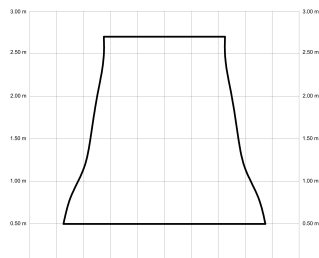

ANNE

ANNE160-03-3W30-NL-

Ref: 2245942

El ventilador de techo ANNE combina diseño minimalista y funcionalidad, ideal para espacios iguales o superiores a 25m². Pensado para proyectos, ofrece múltiples configuraciones: el cuerpo puede elegirse en blanco, negro, marrón óxido o gris grafito y las palas en blanco, negro, marrón óxido, gris grafito o madera clara, media u oscura. Está disponible con luz o sin luz, con iluminación confort, focal, indirecta o estándar. Incorpora función cool-warm, temporizador y motor DC ultrasilencioso y eficiente. Permite elegir distintos tipos de control, tamaños de tija y opciones de florón.

EAN: 8426107169280

Características generales

Color cuerpo	Marrón oxidado
Material cuerpo	Metálico
Acabado cuerpo	Mate
Color palas	Madera clara
Material palas	Madera
Acabado palas	Mate
Material difusor	N/A
IP	20
Temperatura de trabajo	min -5° max 40°
Clase	I
Voltaje	100-240 AC
Frecuencia	50-60
Peso neto (kg)	5.5
Nº de Palas	3
Dimensiones packaging	825x195x615
Inclinación de techo máx.	15°
Tijas	12,5cm/25cm

ANNE 160

ANNE160

Ventilador

Tipo de motor	DC
Velocidades	10
Potencia (W)	3/5/7/9/12/14/16/18/20/23
RPM	60/75/92/105/120/138/150/157/168/188
Nivel de ruido (dB)	17/20/23/25/27/30/32/33/35/38
Flujo de aire (m³/min)	60/78/98/113/131/152/165/174/186/210
Flujo de aire (m³/h)	3600/4626/5850/6762/7818/9084/9900/10392/11160/12600