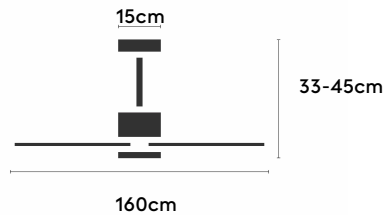

ANNE

ANNE160-03-3A03-NL-

Ref: 2245935

El ventilador de techo ANNE combina diseño minimalista y funcionalidad, ideal para espacios iguales o superiores a 25m². Pensado para proyectos, ofrece múltiples configuraciones: el cuerpo puede elegirse en blanco, negro, marrón óxido o gris grafito y las palas en blanco, negro, marrón óxido, gris grafito o madera clara, media u oscura. Está disponible con luz o sin luz, con iluminación confort, focal, indirecta o estándar. Incorpora función cool-warm, temporizador y motor DC ultrasilencioso y eficiente. Permite elegir distintos tipos de control, tamaños de tija y opciones de florón.

EAN: 8426107169204

Características generales

Color cuerpo	Marrón oxidado
Material cuerpo	Metálico
Acabado cuerpo	Mate
Color palas	Marrón oxidado
Material palas	ABS (acrilnitrilo butadieno estireno)
Acabado palas	Mate
Material difusor	N/A
IP	20
Temperatura de trabajo	min -5° max 40°
Clase	I
Voltaje	100-240 AC
Frecuencia	50-60
Peso neto (kg)	5.5
Nº de Palas	3
Dimensiones packaging	825x195x615
Inclinación de techo máx.	15°
Tijas	12,5cm/25cm