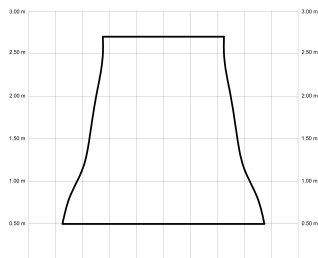

ANNE

ANNE160-03-3A03-NL-

Ref: 2245935

El ventilador de techo ANNE combina diseño minimalista y funcionalidad, ideal para espacios iguales o superiores a 25m². Pensado para proyectos, ofrece múltiples configuraciones: el cuerpo puede elegirse en blanco, negro, marrón óxido o gris grafito y las palas en blanco, negro, marrón óxido, gris grafito o madera clara, media u oscura. Está disponible con luz o sin luz, con iluminación confort, focal, indirecta o estándar. Incorpora función cool-warm, temporizador y motor DC ultrasilencioso y eficiente. Permite elegir distintos tipos de control, tamaños de tija y opciones de florón.

EAN: 8426107169204

Características generales

Color cuerpo	Marrón oxidado
Material cuerpo	Metálico
Acabado cuerpo	Mate
Color palas	Marrón oxidado
Material palas	ABS (acrilnitrilo butadieno estireno)
Acabado palas	Mate
Material difusor	N/A
IP	20
Temperatura de trabajo	min -5° max 40°
Clase	I
Voltaje	100-240 AC
Frecuencia	50-60
Peso neto (kg)	5.5
Nº de Palas	3
Dimensiones packaging	825x195x615
Inclinación de techo máx.	15°
Tijas	12,5cm/25cm

ANNE 160

ANNE160

Ventilador

Tipo de motor	DC
Velocidades	10
Potencia (W)	3/5/7/9/12/14/16/18/20/23
RPM	60/75/92/105/120/138/150/157/168/188
Nivel de ruido (dB)	17/20/23/25/27/30/32/33/35/38
Flujo de aire (m³/min)	60/78/98/113/131/152/165/174/186/210
Flujo de aire (m³/h)	3600/4626/5850/6762/7818/9084/9900/10392/11160/12600