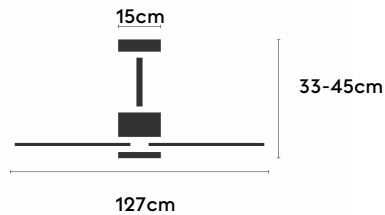

ANNE

ANNE127-03-3W32-NL-

Ref: 2245928

El ventilador de techo ANNE combina diseño minimalista y funcionalidad, ideal para espacios de 13 a 20m². Pensado para proyectos, ofrece múltiples configuraciones: el cuerpo puede elegirse en blanco, negro, marrón óxido o gris grafito y las palas en blanco, negro, marrón óxido, gris grafito o madera clara, media u oscura. Está disponible con luz o sin luz, con iluminación confort, focal, indirecta o estándar. Incorpora función cool-warm, temporizador y motor DC ultrasilencioso y eficiente. Permite elegir distintos tipos de control, tamaños de tija y opciones de florón.

ANNE 127

ANNE127

EAN: 8426107168337

Características generales

Color cuerpo	Marrón oxidado
Material cuerpo	Metálico
Acabado cuerpo	Mate
Color palas	Madera oscura
Material palas	Madera
Acabado palas	Mate
Material difusor	N/A
IP	20
Temperatura de trabajo	min -5° max 40°
Clase	I
Voltaje	100-240 AC
Frecuencia	50-60
Peso neto (kg)	4.2
Nº de Palas	3
Dimensiones packaging	825x195x615
Inclinación de techo máx.	15°
Tijas	12,5cm/25cm