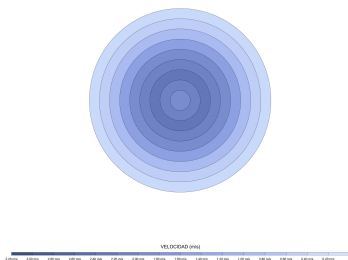

ANNE

ANNE127-03-3W32-NL-

Ref: 2245928

El ventilador de techo ANNE combina diseño minimalista y funcionalidad, ideal para espacios de 13 a 20m². Pensado para proyectos, ofrece múltiples configuraciones: el cuerpo puede elegirse en blanco, negro, marrón óxido o gris grafito y las palas en blanco, negro, marrón óxido, gris grafito o madera clara, media u oscura. Está disponible con luz o sin luz, con iluminación confort, focal, indirecta o estándar. Incorpora función cool-warm, temporizador y motor DC ultrasilencioso y eficiente. Permite elegir distintos tipos de control, tamaños de tija y opciones de florón.

ANNE 127

ANNE127

EAN: 8426107168337

Características generales

Color cuerpo	Marrón oxidado
Material cuerpo	Metálico
Acabado cuerpo	Mate
Color palas	Madera oscura
Material palas	Madera
Acabado palas	Mate
Material difusor	N/A
IP	20
Temperatura de trabajo	min -5° max 40°
Clase	I
Voltaje	100-240 AC
Frecuencia	50-60
Peso neto (kg)	4.2
Nº de Palas	3
Dimensiones packaging	825x195x615
Inclinación de techo máx.	15°
Tijas	12,5cm/25cm