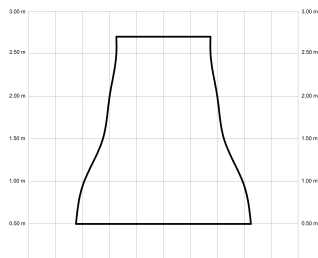

ANNE

ANNE127-03-3W32-NL-

Ref: 2245928

El ventilador de techo ANNE combina diseño minimalista y funcionalidad, ideal para espacios de 13 a 20m². Pensado para proyectos, ofrece múltiples configuraciones: el cuerpo puede elegirse en blanco, negro, marrón óxido o gris grafito y las palas en blanco, negro, marrón óxido, gris grafito o madera clara, media u oscura. Está disponible con luz o sin luz, con iluminación confort, focal, indirecta o estándar. Incorpora función cool-warm, temporizador y motor DC ultrasilencioso y eficiente. Permite elegir distintos tipos de control, tamaños de tija y opciones de florón.

ANNE 127

ANNE127

EAN: 8426107168337

Características generales

Color cuerpo	Marrón oxidado
Material cuerpo	Metálico
Acabado cuerpo	Mate
Color palas	Madera oscura
Material palas	Madera
Acabado palas	Mate
Material difusor	N/A
IP	20
Temperatura de trabajo	min -5° max 40°
Clase	I
Voltaje	100-240 AC
Frecuencia	50-60
Peso neto (kg)	4.2
Nº de Palas	3
Dimensiones packaging	825x195x615
Inclinación de techo máx.	15°
Tijas	12,5cm/25cm