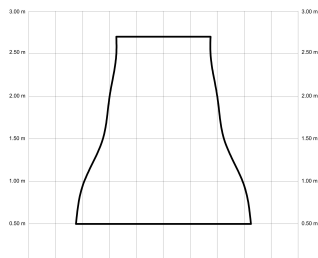

ANNE

ANNE127-03-3W31-NL-

Ref: 2245911

El ventilador de techo ANNE combina diseño minimalista y funcionalidad, ideal para espacios de 13 a 20m². Pensado para proyectos, ofrece múltiples configuraciones: el cuerpo puede elegirse en blanco, negro, marrón óxido o gris grafito y las palas en blanco, negro, marrón óxido, gris grafito o madera clara, media u oscura. Está disponible con luz o sin luz, con iluminación confort, focal, indirecta o estándar. Incorpora función cool-warm, temporizador y motor DC ultrasilencioso y eficiente. Permite elegir distintos tipos de control, tamaños de tija y opciones de florón.

EAN: 8426107168276

Características generales

Color cuerpo	Marrón oxidado
Material cuerpo	Metálico
Acabado cuerpo	Mate
Color palas	Madera media
Material palas	Madera
Acabado palas	Mate
Material difusor	N/A
IP	20
Temperatura de trabajo	min -5° max 40°
Clase	I
Voltaje	100-240 AC
Frecuencia	50-60
Peso neto (kg)	4.2
Nº de Palas	3
Dimensiones packaging	825x195x615
Inclinación de techo máx.	15°
Tijas	12,5cm/25cm

ANNE 127

ANNE127

Ventilador

Tipo de motor	DC
Velocidades	10
Potencia (W)	3/3/5/7/9/11/14/16/18/19
RPM	57/84/116/137/160/178/198/211/226/245
Nivel de ruido (dB)	15/18/22/24/27/29/31/33/35/36
Flujo de aire (m³/min)	50/65/82/94/107/117/128/135/143/155
Flujo de aire (m³/h)	3000/3900/4920/5627/6365/6970/7640/8077/8580/9300