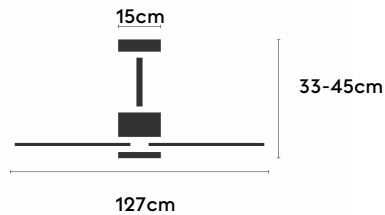

ANNE

ANNE127-03-3W31-NL-

Ref: 2245911

El ventilador de techo ANNE combina diseño minimalista y funcionalidad, ideal para espacios de 13 a 20m². Pensado para proyectos, ofrece múltiples configuraciones: el cuerpo puede elegirse en blanco, negro, marrón óxido o gris grafito y las palas en blanco, negro, marrón óxido, gris grafito o madera clara, media u oscura. Está disponible con luz o sin luz, con iluminación confort, focal, indirecta o estándar. Incorpora función cool-warm, temporizador y motor DC ultrasilencioso y eficiente. Permite elegir distintos tipos de control, tamaños de tija y opciones de florón.

EAN: 8426107168276

Características generales

Color cuerpo	Marrón oxidado
Material cuerpo	Metálico
Acabado cuerpo	Mate
Color palas	Madera media
Material palas	Madera
Acabado palas	Mate
Material difusor	N/A
IP	20
Temperatura de trabajo	min -5° max 40°
Clase	I
Voltaje	100-240 AC
Frecuencia	50-60
Peso neto (kg)	4.2
Nº de Palas	3
Dimensiones packaging	825x195x615
Inclinación de techo máx.	15°
Tijas	12,5cm/25cm