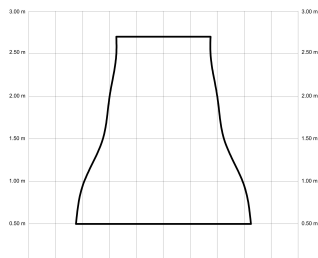

ANNE

ANNE127-03-3W30-NL-

Ref: 2245904

El ventilador de techo ANNE combina diseño minimalista y funcionalidad, ideal para espacios de 13 a 20m². Pensado para proyectos, ofrece múltiples configuraciones: el cuerpo puede elegirse en blanco, negro, marrón óxido o gris grafito y las palas en blanco, negro, marrón óxido, gris grafito o madera clara, media u oscura. Está disponible con luz o sin luz, con iluminación confort, focal, indirecta o estándar. Incorpora función cool-warm, temporizador y motor DC ultrasilencioso y eficiente. Permite elegir distintos tipos de control, tamaños de tija y opciones de florón.

EAN: 8426107168221

Características generales

Color cuerpo	Marrón oxidado
Material cuerpo	Metálico
Acabado cuerpo	Mate
Color palas	Madera clara
Material palas	Madera
Acabado palas	Mate
Material difusor	N/A
IP	20
Temperatura de trabajo	min -5° max 40°
Clase	I
Voltaje	100-240 AC
Frecuencia	50-60
Peso neto (kg)	4.2
Nº de Palas	3
Dimensiones packaging	825x195x615
Inclinación de techo máx.	15°
Tijas	12,5cm/25cm

ANNE 127

ANNE127

Ventilador

Tipo de motor	DC
Velocidades	10
Potencia (W)	3/3/5/7/9/11/14/16/18/19
RPM	57/84/116/137/160/178/198/211/226/245
Nivel de ruido (dB)	15/18/22/24/27/29/31/33/35/36
Flujo de aire (m³/min)	50/65/82/94/107/117/128/135/143/155
Flujo de aire (m³/h)	3000/3900/4920/5627/6365/6970/7640/8077/8580/9300