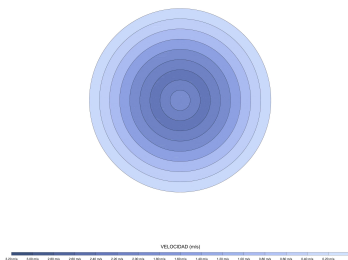

Ventilador

Tipo de motor	DC
Velocidades	10
Potencia (W)	3/3/5/7/9/11/14/16/18/19
RPM	57/84/116/137/160/178/198/211/226/245
Nivel de ruido (dB)	15/18/22/24/27/29/31/33/35/36
Flujo de aire (m³/min)	50/65/82/94/107/117/128/135/143/155
Flujo de aire (m³/h)	3000/3900/4920/5627/6365/6970/7640/8077/8580/9300