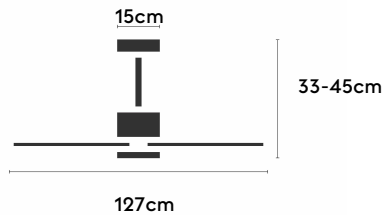

ANNE

ANNE127-03-3A03-NL-

Ref: 2245898

El ventilador de techo ANNE combina diseño minimalista y funcionalidad, ideal para espacios de 13 a 20m². Pensado para proyectos, ofrece múltiples configuraciones: el cuerpo puede elegirse en blanco, negro, marrón óxido o gris grafito y las palas en blanco, negro, marrón óxido, gris grafito o madera clara, media u oscura. Está disponible con luz o sin luz, con iluminación confort, focal, indirecta o estándar. Incorpora función cool-warm, temporizador y motor DC ultrasilencioso y eficiente. Permite elegir distintos tipos de control, tamaños de tija y opciones de florón.

EAN: 8426107168177

Características generales

Color cuerpo	Marrón oxidado
Material cuerpo	Metálico
Acabado cuerpo	Mate
Color palas	Marrón oxidado
Material palas	ABS (acrilnitrilo butadieno estireno)
Acabado palas	Mate
Material difusor	N/A
IP	20
Temperatura de trabajo	min -5° max 40°
Clase	I
Voltaje	100-240 AC
Frecuencia	50-60
Peso neto (kg)	4.2
Nº de Palas	3
Dimensiones packaging	825x195x615
Inclinación de techo máx.	15°
Tijas	12,5cm/25cm