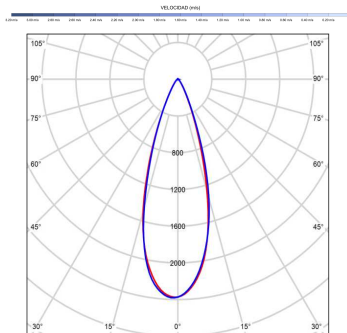

Ventilador

Tipo de motor	DC
Velocidades	10
Potencia (W)	3/3/5/7/9/11/14/16/18/19
RPM	57/84/116/137/160/178/198/211/226/245
Nivel de ruido (dB)	15/18/22/24/27/29/31/33/35/36
Flujo de aire (m³/min)	50/65/82/94/107/117/128/135/143/155
Flujo de aire (m³/h)	3000/3900/4920/5627/6365/6970/7640/8077/8580/9300

Fuente de luz

Tipología	LED
Potencia (W)	6
Temperatura de color (K)	2700/5000K
Flujo luminoso bruto (lm)	1000lm
Flujo luminoso neto (lm)	500lm
CRI	>90
Regulable	DIM
Horas de vida	30000
Nº Encendidos	10000
Eficiencia energética	B
Ángulo de apertura	12°/36°/60°