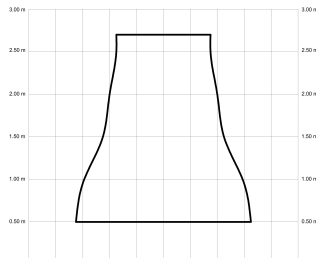

ANNE

ANNE127-02-3W31-FL-

Ref: 2245737

El ventilador de techo ANNE combina diseño minimalista y funcionalidad, ideal para espacios de 13 a 20m². Pensado para proyectos, ofrece múltiples configuraciones: el cuerpo puede elegirse en blanco, negro, marrón óxido o gris grafito y las palas en blanco, negro, marrón óxido, gris grafito o madera clara, media u oscura. Está disponible con luz o sin luz, con iluminación confort, focal, indirecta o estándar. Incorpora función cool-warm, temporizador y motor DC ultrasilencioso y eficiente. Permite elegir distintos tipos de control, tamaños de tija y opciones de florón.

EAN: 8426107168023

Características generales

Color cuerpo	Negro
Material cuerpo	Metálico
Acabado cuerpo	Mate
Color palas	Madera media
Material palas	Madera
Acabado palas	Mate
Material difusor	PMMA (Polimetilmetacrilato)
IP	20
Temperatura de trabajo	min -5° max 40°
Clase	I
Voltaje	100-240 AC
Frecuencia	50-60
Peso neto (kg)	4.2
Nº de Palas	3
Dimensiones packaging	825x195x615
Inclinación de techo máx.	15°
Tijas	12,5cm/25cm

ANNE 127

ANNE127

Ventilador

Tipo de motor	DC
Velocidades	10
Potencia (W)	3/3/5/7/9/11/14/16/18/19
RPM	57/84/116/137/160/178/198/211/226/245
Nivel de ruido (dB)	15/18/22/24/27/29/31/33/35/36
Flujo de aire (m³/min)	50/65/82/94/107/117/128/135/143/155
Flujo de aire (m³/h)	3000/3900/4920/5627/6365/6970/7640/8077/8580/9300

Fuente de luz

Tipología	LED
Potencia (W)	6
Temperatura de color (K)	2700/5000K
Flujo luminoso bruto (lm)	1000lm
Flujo luminoso neto (lm)	500lm
CRI	>90
Regulable	DIM
Horas de vida	30000
Nº Encendidos	10000
Eficiencia energética	B
Ángulo de apertura	12°/36°/60°