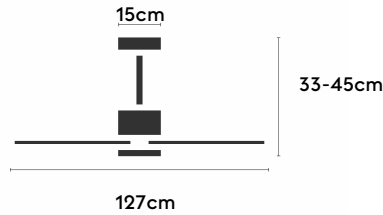

ANNE

ANNE127-02-3W31-FL-

Ref: 2245737

El ventilador de techo ANNE combina diseño minimalista y funcionalidad, ideal para espacios de 13 a 20m². Pensado para proyectos, ofrece múltiples configuraciones: el cuerpo puede elegirse en blanco, negro, marrón óxido o gris grafito y las palas en blanco, negro, marrón óxido, gris grafito o madera clara, media u oscura. Está disponible con luz o sin luz, con iluminación confort, focal, indirecta o estándar. Incorpora función cool-warm, temporizador y motor DC ultrasilencioso y eficiente. Permite elegir distintos tipos de control, tamaños de tija y opciones de florón.

EAN: 8426107168023

Características generales

Color cuerpo	Negro
Material cuerpo	Metálico
Acabado cuerpo	Mate
Color palas	Madera media
Material palas	Madera
Acabado palas	Mate
Material difusor	PMMA (Polimetilmetacrilato)
IP	20
Temperatura de trabajo	min -5° max 40°
Clase	I
Voltaje	100-240 AC
Frecuencia	50-60
Peso neto (kg)	4.2
Nº de Palas	3
Dimensiones packaging	825x195x615
Inclinación de techo máx.	15°
Tijas	12,5cm/25cm

Fuente de luz

Tipología	LED
Potencia (W)	6
Temperatura de color (K)	2700/5000K
Flujo luminoso bruto (lm)	1000lm
Flujo luminoso neto (lm)	500lm
CRI	>90
Regulable	DIM
Horas de vida	30000
Nº Encendidos	10000
Eficiencia energética	B
Ángulo de apertura	12°/36°/60°