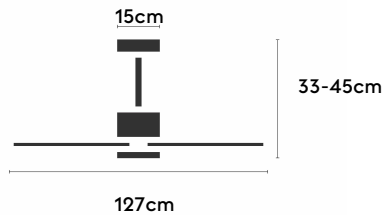

ANNE

ANNE127-02-3W31-CL-

Ref: 2245720

El ventilador de techo ANNE combina diseño minimalista y funcionalidad, ideal para espacios de 13 a 20m². Pensado para proyectos, ofrece múltiples configuraciones: el cuerpo puede elegirse en blanco, negro, marrón óxido o gris grafito y las palas en blanco, negro, marrón óxido, gris grafito o madera clara, media u oscura. Está disponible con luz o sin luz, con iluminación confort, focal, indirecta o estándar. Incorpora función cool-warm, temporizador y motor DC ultrasilencioso y eficiente. Permite elegir distintos tipos de control, tamaños de tija y opciones de florón.

EAN: 8426107168016

Características generales

Color cuerpo	Negro
Material cuerpo	Metálico
Acabado cuerpo	Mate
Color palas	Madera media
Material palas	Madera
Acabado palas	Mate
Material difusor	PMMA (Polimetilmetacrilato)
IP	20
Temperatura de trabajo	min -5° max 40°
Clase	I
Voltaje	100-240 AC
Frecuencia	50-60
Peso neto (kg)	4.2
Nº de Palas	3
Dimensiones packaging	825x195x615
Inclinación de techo máx.	15°
Tijas	12,5cm/25cm

Fuente de luz

Tipología	LED
Potencia (W)	6
Temperatura de color (K)	2700/5000K
Flujo lumínico bruto (lm)	1000lm
Flujo lumínico neto (lm)	250lm
CRI	90
Regulable	DIM
Horas de vida	30000
Nº Encendidos	10000
Eficiencia energética	B
Ángulo de apertura	50°