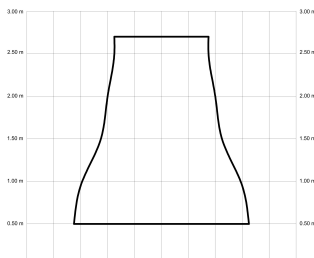

ANNE

ANNE127-02-3W31-CL-

Ref: 2245720

El ventilador de techo ANNE combina diseño minimalista y funcionalidad, ideal para espacios de 13 a 20m². Pensado para proyectos, ofrece múltiples configuraciones: el cuerpo puede elegirse en blanco, negro, marrón óxido o gris grafito y las palas en blanco, negro, marrón óxido, gris grafito o madera clara, media u oscura. Está disponible con luz o sin luz, con iluminación confort, focal, indirecta o estándar. Incorpora función cool-warm, temporizador y motor DC ultrasilencioso y eficiente. Permite elegir distintos tipos de control, tamaños de tija y opciones de florón.

EAN: 8426107168016

Características generales

Color cuerpo	Negro
Material cuerpo	Metálico
Acabado cuerpo	Mate
Color palas	Madera media
Material palas	Madera
Acabado palas	Mate
Material difusor	PMMA (Polimetilmetacrilato)
IP	20
Temperatura de trabajo	min -5° max 40°
Clase	I
Voltaje	100-240 AC
Frecuencia	50-60
Peso neto (kg)	4.2
Nº de Palas	3
Dimensiones packaging	825x195x615
Inclinación de techo máx.	15°
Tijas	12,5cm/25cm

ANNE 127

ANNE127

Ventilador

Tipo de motor	DC
Velocidades	10
Potencia (W)	3/3/5/7/9/11/14/16/18/19
RPM	57/84/116/137/160/178/198/211/226/245
Nivel de ruido (dB)	15/18/22/24/27/29/31/33/35/36
Flujo de aire (m³/min)	50/65/82/94/107/117/128/135/143/155
Flujo de aire (m³/h)	3000/3900/4920/5627/6365/6970/7640/8077/8580/9300

Fuente de luz

Tipología	LED
Potencia (W)	6
Temperatura de color (K)	2700/5000K
Flujo lumínico bruto (lm)	1000lm
Flujo lumínico neto (lm)	250lm
CRI	90
Regulable	DIM
Horas de vida	30000
Nº Encendidos	10000
Eficiencia energética	B
Ángulo de apertura	50°