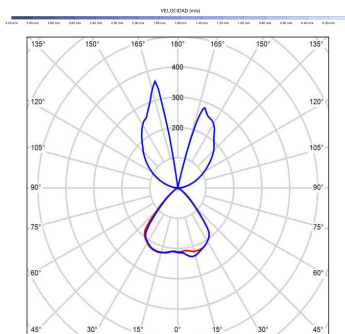

Ventilador

Tipo de motor	DC
Velocidades	10
Potencia (W)	3/3/5/7/9/11/14/16/18/19
RPM	57/84/116/137/160/178/198/211/226/245
Nivel de ruido (dB)	15/18/22/24/27/29/31/33/35/36
Flujo de aire (m3/min)	50/65/82/94/107/117/128/135/143/155
Flujo de aire (m3/h)	3000/3900/4920/5627/6365/6970/7640/8077/8580/9300

Fuente de luz

Tipología	LED
Potencia (W)	6.5
Temperatura de color (K)	2700/5000K
Flujo luminoso bruto (lm)	1275lm
Flujo luminoso neto (lm)	600lm
CRI	80
Regulable	DIM
Horas de vida	30000
Nº Encendidos	10000
Eficiencia energética	C
Ángulo de apertura	120