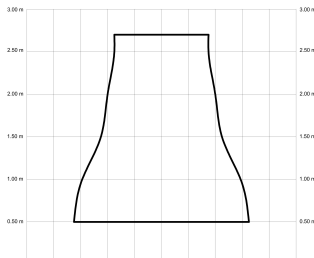

ANNE

ANNE127-02-3W30-CL-

Ref: 2245690

El ventilador de techo ANNE combina diseño minimalista y funcionalidad, ideal para espacios de 13 a 20m². Pensado para proyectos, ofrece múltiples configuraciones: el cuerpo puede elegirse en blanco, negro, marrón óxido o gris grafito y las palas en blanco, negro, marrón óxido, gris grafito o madera clara, media u oscura. Está disponible con luz o sin luz, con iluminación confort, focal, indirecta o estándar. Incorpora función cool-warm, temporizador y motor DC ultrasilencioso y eficiente. Permite elegir distintos tipos de control, tamaños de tija y opciones de florón.

EAN: 8426107167965

Características generales

Color cuerpo	Negro
Material cuerpo	Metálico
Acabado cuerpo	Mate
Color palas	Madera clara
Material palas	Madera
Acabado palas	Mate
Material difusor	PMMA (Polimetilmetacrilato)
IP	20
Temperatura de trabajo	min -5° max 40°
Clase	I
Voltaje	100-240 AC
Frecuencia	50-60
Peso neto (kg)	4.2
Nº de Palas	3
Dimensiones packaging	825x195x615
Inclinación de techo máx.	15°
Tijas	12,5cm/25cm

ANNE 127

ANNE127

Ventilador

Tipo de motor	DC
Velocidades	10
Potencia (W)	3/3/5/7/9/11/14/16/18/19
RPM	57/84/116/137/160/178/198/211/226/245
Nivel de ruido (dB)	15/18/22/24/27/29/31/33/35/36
Flujo de aire (m³/min)	50/65/82/94/107/117/128/135/143/155
Flujo de aire (m³/h)	3000/3900/4920/5627/6365/6970/7640/8077/8580/9300

Fuente de luz

Tipología	LED
Potencia (W)	6
Temperatura de color (K)	2700/5000K
Flujo lumínico bruto (lm)	1000lm
Flujo lumínico neto (lm)	250lm
CRI	90
Regulable	DIM
Horas de vida	30000
Nº Encendidos	10000
Eficiencia energética	B
Ángulo de apertura	50°