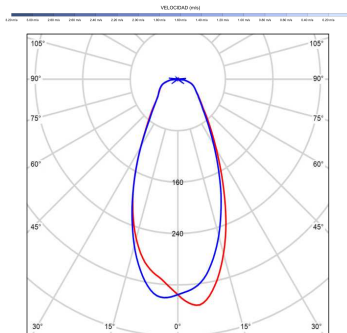

Ventilador

Tipo de motor	DC
Velocidades	10
Potencia (W)	3/3/5/7/9/11/14/16/18/19
RPM	57/84/116/137/160/178/198/211/226/245
Nivel de ruido (dB)	15/18/22/24/27/29/31/33/35/36
Flujo de aire (m³/min)	50/65/82/94/107/117/128/135/143/155
Flujo de aire (m³/h)	3000/3900/4920/5627/6365/6970/7640/8077/8580/9300

Fuente de luz

Tipología	LED
Potencia (W)	6
Temperatura de color (K)	2700/5000K
Flujo lumínico bruto (lm)	1000lm
Flujo lumínico neto (lm)	250lm
CRI	90
Regulable	DIM
Horas de vida	30000
Nº Encendidos	10000
Eficiencia energética	B
Ángulo de apertura	50°