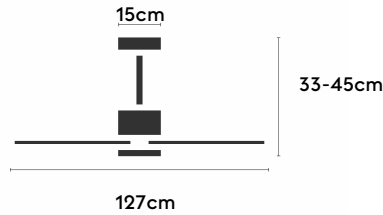

ANNE

ANNE127-02-3W30-CL-

Ref: 2245690

El ventilador de techo ANNE combina diseño minimalista y funcionalidad, ideal para espacios de 13 a 20m². Pensado para proyectos, ofrece múltiples configuraciones: el cuerpo puede elegirse en blanco, negro, marrón óxido o gris grafito y las palas en blanco, negro, marrón óxido, gris grafito o madera clara, media u oscura. Está disponible con luz o sin luz, con iluminación confort, focal, indirecta o estándar. Incorpora función cool-warm, temporizador y motor DC ultrasilencioso y eficiente. Permite elegir distintos tipos de control, tamaños de tija y opciones de florón.

EAN: 8426107167965

Características generales

Color cuerpo	Negro
Material cuerpo	Metálico
Acabado cuerpo	Mate
Color palas	Madera clara
Material palas	Madera
Acabado palas	Mate
Material difusor	PMMA (Polimetilmetacrilato)
IP	20
Temperatura de trabajo	min -5° max 40°
Clase	I
Voltaje	100-240 AC
Frecuencia	50-60
Peso neto (kg)	4.2
Nº de Palas	3
Dimensiones packaging	825x195x615
Inclinación de techo máx.	15°
Tijas	12,5cm/25cm

Fuente de luz

Tipología	LED
Potencia (W)	6
Temperatura de color (K)	2700/5000K
Flujo lumínico bruto (lm)	1000lm
Flujo lumínico neto (lm)	250lm
CRI	90
Regulable	DIM
Horas de vida	30000
Nº Encendidos	10000
Eficiencia energética	B
Ángulo de apertura	50°