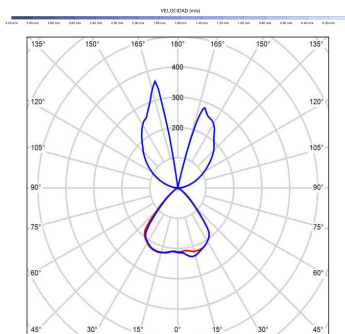

Ventilador

Tipo de motor	DC
Velocidades	10
Potencia (W)	3/3/5/7/9/11/14/16/18/19
RPM	57/84/116/137/160/178/198/211/226/245
Nivel de ruido (dB)	15/18/22/24/27/29/31/33/35/36
Flujo de aire (m³/min)	50/65/82/94/107/117/128/135/143/155
Flujo de aire (m³/h)	3000/3900/4920/5627/6365/6970/7640/8077/8580/9300

Fuente de luz

Tipología	LED
Potencia (W)	6.5
Temperatura de color (K)	2700/5000K
Flujo luminoso bruto (lm)	1275lm
Flujo luminoso neto (lm)	600lm
CRI	80
Regulable	DIM
Horas de vida	30000
Nº Encendidos	10000
Eficiencia energética	C
Ángulo de apertura	120