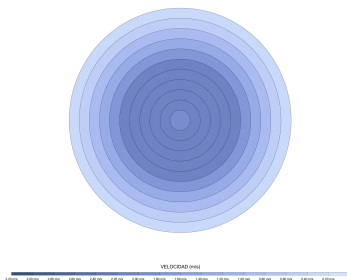

ANNE160

Ventilador

Tipo de motor	DC
Velocidades	10
Potencia (W)	3/5/7/9/12/14/16/18/20/23
RPM	60/75/92/105/120/138/150/157/168/188
Nivel de ruido (dB)	17/20/23/25/27/30/32/33/35/38
Flujo de aire (m³/min)	60/78/98/113/131/152/165/174/186/210
Flujo de aire (m³/h)	3600/4626/5850/6762/7818/9084/9900/10392/11160/12600