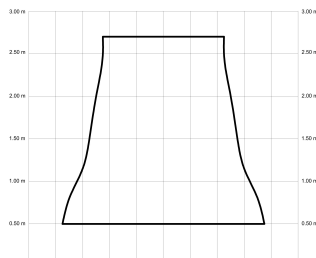

ANNE

ANNE160-02-3W32-NL-

Ref: 2245560

El ventilador de techo ANNE combina diseño minimalista y funcionalidad, ideal para espacios iguales o superiores a 25m². Pensado para proyectos, ofrece múltiples configuraciones: el cuerpo puede elegirse en blanco, negro, marrón óxido o gris grafito y las palas en blanco, negro, marrón óxido, gris grafito o madera clara, media u oscura. Está disponible con luz o sin luz, con iluminación confort, focal, indirecta o estándar. Incorpora función cool-warm, temporizador y motor DC ultrasilencioso y eficiente. Permite elegir distintos tipos de control, tamaños de tija y opciones de florón.

EAN: 8426107169143

Características generales

Color cuerpo	Negro
Material cuerpo	Metálico
Acabado cuerpo	Mate
Color palas	Madera oscura
Material palas	Madera
Acabado palas	Mate
Material difusor	N/A
IP	20
Temperatura de trabajo	min -5° max 40°
Clase	I
Voltaje	100-240 AC
Frecuencia	50-60
Peso neto (kg)	5.5
Nº de Palas	3
Dimensiones packaging	825x195x615
Inclinación de techo máx.	15°
Tijas	12,5cm/25cm

ANNE 160

ANNE160

Ventilador

Tipo de motor	DC
Velocidades	10
Potencia (W)	3/5/7/9/12/14/16/18/20/23
RPM	60/75/92/105/120/138/150/157/168/188
Nivel de ruido (dB)	17/20/23/25/27/30/32/33/35/38
Flujo de aire (m³/min)	60/78/98/113/131/152/165/174/186/210
Flujo de aire (m³/h)	3600/4626/5850/6762/7818/9084/9900/10392/11160/12600