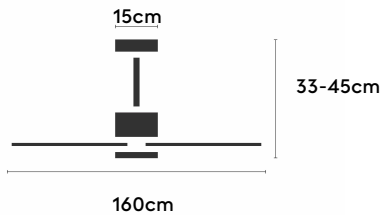

ANNE

ANNE160-02-3W32-NL-

Ref: 2245560

El ventilador de techo ANNE combina diseño minimalista y funcionalidad, ideal para espacios iguales o superiores a 25m². Pensado para proyectos, ofrece múltiples configuraciones: el cuerpo puede elegirse en blanco, negro, marrón óxido o gris grafito y las palas en blanco, negro, marrón óxido, gris grafito o madera clara, media u oscura. Está disponible con luz o sin luz, con iluminación confort, focal, indirecta o estándar. Incorpora función cool-warm, temporizador y motor DC ultrasilencioso y eficiente. Permite elegir distintos tipos de control, tamaños de tija y opciones de florón.

EAN: 8426107169143

Características generales

Color cuerpo	Negro
Material cuerpo	Metálico
Acabado cuerpo	Mate
Color palas	Madera oscura
Material palas	Madera
Acabado palas	Mate
Material difusor	N/A
IP	20
Temperatura de trabajo	min -5° max 40°
Clase	I
Voltaje	100-240 AC
Frecuencia	50-60
Peso neto (kg)	5.5
Nº de Palas	3
Dimensiones packaging	825x195x615
Inclinación de techo máx.	15°
Tijas	12,5cm/25cm