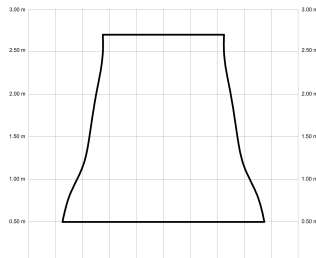

ANNE

ANNE160-02-3W31-NL-

Ref: 2245553

El ventilador de techo ANNE combina diseño minimalista y funcionalidad, ideal para espacios iguales o superiores a 25m². Pensado para proyectos, ofrece múltiples configuraciones: el cuerpo puede elegirse en blanco, negro, marrón óxido o gris grafito y las palas en blanco, negro, marrón óxido, gris grafito o madera clara, media u oscura. Está disponible con luz o sin luz, con iluminación confort, focal, indirecta o estándar. Incorpora función cool-warm, temporizador y motor DC ultrasilencioso y eficiente. Permite elegir distintos tipos de control, tamaños de tija y opciones de florón.

EAN: 8426107169099

Características generales

Color cuerpo	Negro
Material cuerpo	Metálico
Acabado cuerpo	Mate
Color palas	Madera media
Material palas	Madera
Acabado palas	Mate
Material difusor	N/A
IP	20
Temperatura de trabajo	min -5° max 40°
Clase	I
Voltaje	100-240 AC
Frecuencia	50-60
Peso neto (kg)	5.5
Nº de Palas	3
Dimensiones packaging	825x195x615
Inclinación de techo máx.	15°
Tijas	12,5cm/25cm

ANNE 160

ANNE160

Ventilador

Tipo de motor	DC
Velocidades	10
Potencia (W)	3/5/7/9/12/14/16/18/20/23
RPM	60/75/92/105/120/138/150/157/168/188
Nivel de ruido (dB)	17/20/23/25/27/30/32/33/35/38
Flujo de aire (m³/min)	60/78/98/113/131/152/165/174/186/210
Flujo de aire (m³/h)	3600/4626/5850/6762/7818/9084/9900/10392/11160/12600