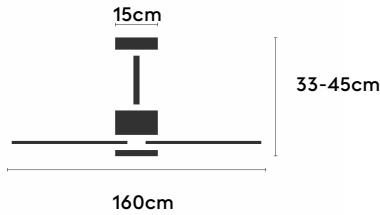

ANNE

ANNE160-02-3W31-NL-

Ref: 2245553

El ventilador de techo ANNE combina diseño minimalista y funcionalidad, ideal para espacios iguales o superiores a 25m². Pensado para proyectos, ofrece múltiples configuraciones: el cuerpo puede elegirse en blanco, negro, marrón óxido o gris grafito y las palas en blanco, negro, marrón óxido, gris grafito o madera clara, media u oscura. Está disponible con luz o sin luz, con iluminación confort, focal, indirecta o estándar. Incorpora función cool-warm, temporizador y motor DC ultrasilencioso y eficiente. Permite elegir distintos tipos de control, tamaños de tija y opciones de florón.

EAN: 8426107169099

Características generales

Color cuerpo	Negro
Material cuerpo	Metálico
Acabado cuerpo	Mate
Color palas	Madera media
Material palas	Madera
Acabado palas	Mate
Material difusor	N/A
IP	20
Temperatura de trabajo	min -5° max 40°
Clase	I
Voltaje	100-240 AC
Frecuencia	50-60
Peso neto (kg)	5.5
Nº de Palas	3
Dimensiones packaging	825x195x615
Inclinación de techo máx.	15°
Tijas	12,5cm/25cm