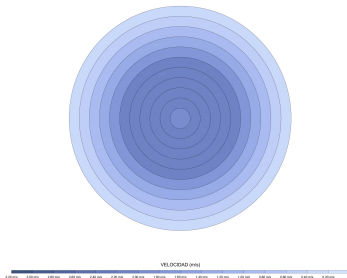

ANNE160

Ventilador

Tipo de motor	DC
Velocidades	10
Potencia (W)	3/5/7/9/12/14/16/18/20/23
RPM	60/75/92/105/120/138/150/157/168/188
Nivel de ruido (dB)	17/20/23/25/27/30/32/33/35/38
Flujo de aire (m³/min)	60/78/98/113/131/152/165/174/186/210
Flujo de aire (m³/h)	3600/4626/5850/6762/7818/9084/9900/10392/11160/12600