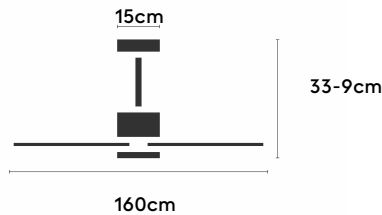

ANNE

ANNE160-02-3W30-NL-

Ref: 2245546

El ventilador de techo ANNE combina diseño minimalista y funcionalidad, ideal para espacios iguales o superiores a 25m². Pensado para proyectos, ofrece múltiples configuraciones: el cuerpo puede elegirse en blanco, negro, marrón óxido o gris grafito y las palas en blanco, negro, marrón óxido, gris grafito o madera clara, media u oscura. Está disponible con luz o sin luz, con iluminación confort, focal, indirecta o estándar. Incorpora función cool-warm, temporizador y motor DC ultrasilencioso y eficiente. Permite elegir distintos tipos de control, tamaños de tija y opciones de florón.

EAN: 8426107169044

Características generales

Color cuerpo	Negro
Material cuerpo	Metálico
Acabado cuerpo	Mate
Color palas	Madera clara
Material palas	Madera
Acabado palas	Mate
Material difusor	N/A
IP	20
Temperatura de trabajo	min -5° max 40°
Clase	I
Voltaje	100-240 AC
Frecuencia	50-60
Peso neto (kg)	5.5
Nº de Palas	3
Dimensiones packaging	825x195x615
Inclinación de techo máx.	15°
Tijas	12,5cm/25cm