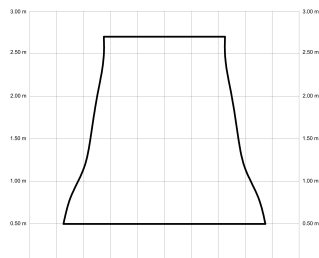

ANNE

ANNE160-02-3W30-NL-

Ref: 2245546

El ventilador de techo ANNE combina diseño minimalista y funcionalidad, ideal para espacios iguales o superiores a 25m². Pensado para proyectos, ofrece múltiples configuraciones: el cuerpo puede elegirse en blanco, negro, marrón óxido o gris grafito y las palas en blanco, negro, marrón óxido, gris grafito o madera clara, media u oscura. Está disponible con luz o sin luz, con iluminación confort, focal, indirecta o estándar. Incorpora función cool-warm, temporizador y motor DC ultrasilencioso y eficiente. Permite elegir distintos tipos de control, tamaños de tija y opciones de florón.

EAN: 8426107169044

Características generales

Color cuerpo	Negro
Material cuerpo	Metálico
Acabado cuerpo	Mate
Color palas	Madera clara
Material palas	Madera
Acabado palas	Mate
Material difusor	N/A
IP	20
Temperatura de trabajo	min -5° max 40°
Clase	I
Voltaje	100-240 AC
Frecuencia	50-60
Peso neto (kg)	5.5
Nº de Palas	3
Dimensiones packaging	825x195x615
Inclinación de techo máx.	15°
Tijas	12,5cm/25cm

ANNE 160

ANNE160

Ventilador

Tipo de motor	DC
Velocidades	10
Potencia (W)	3/5/7/9/12/14/16/18/20/23
RPM	60/75/92/105/120/138/150/157/168/188
Nivel de ruido (dB)	17/20/23/25/27/30/32/33/35/38
Flujo de aire (m³/min)	60/78/98/113/131/152/165/174/186/210
Flujo de aire (m³/h)	3600/4626/5850/6762/7818/9084/9900/10392/11160/12600