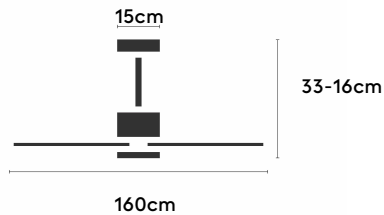

ANNE

ANNE160-02-3A02-NL-

Ref: 2245539

El ventilador de techo ANNE combina diseño minimalista y funcionalidad, ideal para espacios iguales o superiores a 25m². Pensado para proyectos, ofrece múltiples configuraciones: el cuerpo puede elegirse en blanco, negro, marrón óxido o gris grafito y las palas en blanco, negro, marrón óxido, gris grafito o madera clara, media u oscura. Está disponible con luz o sin luz, con iluminación confort, focal, indirecta o estándar. Incorpora función cool-warm, temporizador y motor DC ultrasilencioso y eficiente. Permite elegir distintos tipos de control, tamaños de tija y opciones de florón.

EAN: 8426107168993

Características generales

Color cuerpo	Negro
Material cuerpo	Metálico
Acabado cuerpo	Mate
Color palas	Negro
Material palas	ABS (acrilnitrilo butadieno estireno)
Acabado palas	Brillo
Material difusor	N/A
IP	20
Temperatura de trabajo	min -5° max 40°
Clase	I
Voltaje	100-240 AC
Frecuencia	50-60
Peso neto (kg)	5.5
Nº de Palas	3
Dimensiones packaging	825x195x615
Inclinación de techo máx.	15°
Tijas	12,5cm/25cm