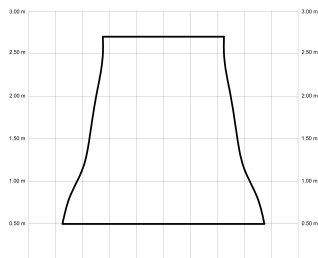

ANNE

ANNE160-02-3A02-NL-

Ref: 2245539

El ventilador de techo ANNE combina diseño minimalista y funcionalidad, ideal para espacios iguales o superiores a 25m². Pensado para proyectos, ofrece múltiples configuraciones: el cuerpo puede elegirse en blanco, negro, marrón óxido o gris grafito y las palas en blanco, negro, marrón óxido, gris grafito o madera clara, media u oscura. Está disponible con luz o sin luz, con iluminación confort, focal, indirecta o estándar. Incorpora función cool-warm, temporizador y motor DC ultrasilencioso y eficiente. Permite elegir distintos tipos de control, tamaños de tija y opciones de florón.

EAN: 8426107168993

Características generales

Color cuerpo	Negro
Material cuerpo	Metálico
Acabado cuerpo	Mate
Color palas	Negro
Material palas	ABS (acrilnitrilo butadieno estireno)
Acabado palas	Brillo
Material difusor	N/A
IP	20
Temperatura de trabajo	min -5° max 40°
Clase	I
Voltaje	100-240 AC
Frecuencia	50-60
Peso neto (kg)	5.5
Nº de Palas	3
Dimensiones packaging	825x195x615
Inclinación de techo máx.	15°
Tijas	12,5cm/25cm

ANNE 160

ANNE160

Ventilador

Tipo de motor	DC
Velocidades	10
Potencia (W)	3/5/7/9/12/14/16/18/20/23
RPM	60/75/92/105/120/138/150/157/168/188
Nivel de ruido (dB)	17/20/23/25/27/30/32/33/35/38
Flujo de aire (m³/min)	60/78/98/113/131/152/165/174/186/210
Flujo de aire (m³/h)	3600/4626/5850/6762/7818/9084/9900/10392/11160/12600