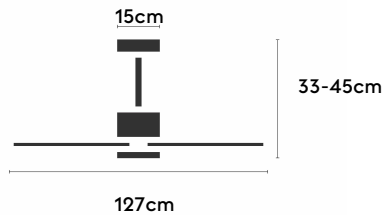

# ANNE

ANNE127-02-3W32-NL-

Ref: 2245522

El ventilador de techo ANNE combina diseño minimalista y funcionalidad, ideal para espacios de 13 a 20m<sup>2</sup>. Pensado para proyectos, ofrece múltiples configuraciones: el cuerpo puede elegirse en blanco, negro, marrón óxido o gris grafito y las palas en blanco, negro, marrón óxido, gris grafito o madera clara, media u oscura. Está disponible con luz o sin luz, con iluminación confort, focal, indirecta o estándar. Incorpora función cool-warm, temporizador y motor DC ultrasilencioso y eficiente. Permite elegir distintos tipos de control, tamaños de tija y opciones de florón.

## Características generales

|                           |                 |
|---------------------------|-----------------|
| Color cuerpo              | Negro           |
| Material cuerpo           | Metálico        |
| Acabado cuerpo            | Mate            |
| Color palas               | Madera oscura   |
| Material palas            | Madera          |
| Acabado palas             | Mate            |
| Material difusor          | N/A             |
| IP                        | 20              |
| Temperatura de trabajo    | min -5° max 40° |
| Clase                     | I               |
| Voltaje                   | 100-240 AC      |
| Frecuencia                | 50-60           |
| Peso neto (kg)            | 4.2             |
| Nº de Palas               | 3               |
| Dimensiones packaging     | 825x195x615     |
| Inclinación de techo máx. | 15°             |
| Tijas                     | 12,5cm/25cm     |