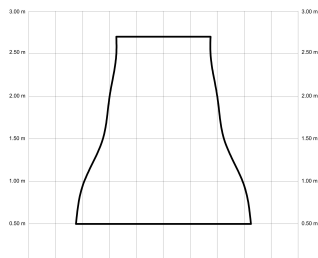

ANNE

ANNE127-02-3W31-NL-

Ref: 2245515

El ventilador de techo ANNE combina diseño minimalista y funcionalidad, ideal para espacios de 13 a 20m². Pensado para proyectos, ofrece múltiples configuraciones: el cuerpo puede elegirse en blanco, negro, marrón óxido o gris grafito y las palas en blanco, negro, marrón óxido, gris grafito o madera clara, media u oscura. Está disponible con luz o sin luz, con iluminación confort, focal, indirecta o estándar. Incorpora función cool-warm, temporizador y motor DC ultrasilencioso y eficiente. Permite elegir distintos tipos de control, tamaños de tija y opciones de florón.

EAN: 8426107168078

Características generales

Color cuerpo	Negro
Material cuerpo	Metálico
Acabado cuerpo	Mate
Color palas	Madera media
Material palas	Madera
Acabado palas	Mate
Material difusor	N/A
IP	20
Temperatura de trabajo	min -5° max 40°
Clase	I
Voltaje	100-240 AC
Frecuencia	50-60
Peso neto (kg)	4.2
Nº de Palas	3
Dimensiones packaging	825x195x615
Inclinación de techo máx.	15°
Tijas	12,5cm/25cm

ANNE 127

ANNE127

Ventilador

Tipo de motor	DC
Velocidades	10
Potencia (W)	3/3/5/7/9/11/14/16/18/19
RPM	57/84/116/137/160/178/198/211/226/245
Nivel de ruido (dB)	15/18/22/24/27/29/31/33/35/36
Flujo de aire (m³/min)	50/65/82/94/107/117/128/135/143/155
Flujo de aire (m³/h)	3000/3900/4920/5627/6365/6970/7640/8077/8580/9300