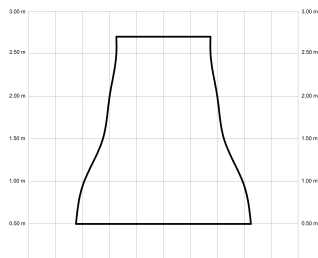

ANNE

ANNE127-02-3A02-NL-

Ref: 2245492

El ventilador de techo ANNE combina diseño minimalista y funcionalidad, ideal para espacios de 13 a 20m². Pensado para proyectos, ofrece múltiples configuraciones: el cuerpo puede elegirse en blanco, negro, marrón óxido o gris grafito y las palas en blanco, negro, marrón óxido, gris grafito o madera clara, media u oscura. Está disponible con luz o sin luz, con iluminación confort, focal, indirecta o estándar. Incorpora función cool-warm, temporizador y motor DC ultrasilencioso y eficiente. Permite elegir distintos tipos de control, tamaños de tija y opciones de florón.

ANNE 127

ANNE127

EAN: 8426107167958

Características generales

Color cuerpo	Negro
Material cuerpo	Metálico
Acabado cuerpo	Mate
Color palas	Negro
Material palas	ABS (acrilnitrilo butadieno estireno)
Acabado palas	Brillo
Material difusor	N/A
IP	20
Temperatura de trabajo	min -5° max 40°
Clase	I
Voltaje	100-240 AC
Frecuencia	50-60
Peso neto (kg)	4.2
Nº de Palas	3
Dimensiones packaging	825x195x615
Inclinación de techo máx.	15°
Tijas	12,5cm/25cm