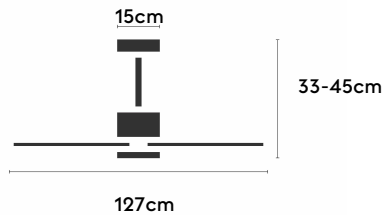

ANNE

ANNE127-02-3A02-NL-

Ref: 2245492

El ventilador de techo ANNE combina diseño minimalista y funcionalidad, ideal para espacios de 13 a 20m². Pensado para proyectos, ofrece múltiples configuraciones: el cuerpo puede elegirse en blanco, negro, marrón óxido o gris grafito y las palas en blanco, negro, marrón óxido, gris grafito o madera clara, media u oscura. Está disponible con luz o sin luz, con iluminación confort, focal, indirecta o estándar. Incorpora función cool-warm, temporizador y motor DC ultrasilencioso y eficiente. Permite elegir distintos tipos de control, tamaños de tija y opciones de florón.

ANNE 127

ANNE127

EAN: 8426107167958

Características generales

Color cuerpo	Negro
Material cuerpo	Metálico
Acabado cuerpo	Mate
Color palas	Negro
Material palas	ABS (acrilnitrilo butadieno estireno)
Acabado palas	Brillo
Material difusor	N/A
IP	20
Temperatura de trabajo	min -5° max 40°
Clase	I
Voltaje	100-240 AC
Frecuencia	50-60
Peso neto (kg)	4.2
Nº de Palas	3
Dimensiones packaging	825x195x615
Inclinación de techo máx.	15°
Tijas	12,5cm/25cm