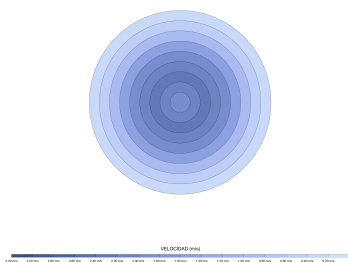

ANNE

ANNE127-02-3A02-NL-

Ref: 2245492

El ventilador de techo ANNE combina diseño minimalista y funcionalidad, ideal para espacios de 13 a 20m². Pensado para proyectos, ofrece múltiples configuraciones: el cuerpo puede elegirse en blanco, negro, marrón óxido o gris grafito y las palas en blanco, negro, marrón óxido, gris grafito o madera clara, media u oscura. Está disponible con luz o sin luz, con iluminación confort, focal, indirecta o estándar. Incorpora función cool-warm, temporizador y motor DC ultrasilencioso y eficiente. Permite elegir distintos tipos de control, tamaños de tija y opciones de florón.

ANNE 127

ANNE127

EAN: 8426107167958

Características generales

Color cuerpo	Negro
Material cuerpo	Metálico
Acabado cuerpo	Mate
Color palas	Negro
Material palas	ABS (acrilnitrilo butadieno estireno)
Acabado palas	Brillo
Material difusor	N/A
IP	20
Temperatura de trabajo	min -5° max 40°
Clase	I
Voltaje	100-240 AC
Frecuencia	50-60
Peso neto (kg)	4.2
Nº de Palas	3
Dimensiones packaging	825x195x615
Inclinación de techo máx.	15°
Tijas	12,5cm/25cm