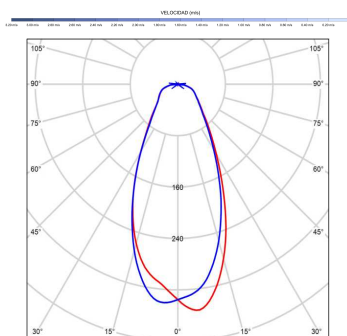

Ventilador

Tipo de motor	DC
Velocidades	10
Potencia (W)	3/5/7/9/12/14/16/18/20/23
RPM	60/75/92/105/120/138/150/157/168/188
Nivel de ruido (dB)	17/20/23/25/27/30/32/33/35/38
Flujo de aire (m³/min)	60/78/98/113/131/152/165/174/186/210
Flujo de aire (m³/h)	3600/4626/5850/6762/7818/9084/9900/10392/11160/12600

Fuente de luz

Tipología	LED
Potencia (W)	6
Temperatura de color (K)	2700/5000K
Flujo luminoso bruto (lm)	1000lm
Flujo luminoso neto (lm)	250lm
CRI	90
Regulable	DIM
Horas de vida	30000
Nº Encendidos	10000
Eficiencia energética	B
Ángulo de apertura	50°