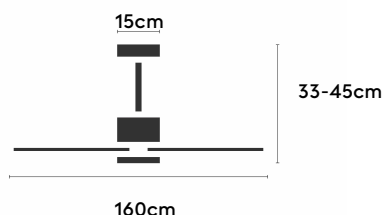

EAN: 8426107168757

Características generales

Color cuerpo	Blanco
Material cuerpo	Metálico
Acabado cuerpo	Mate
Color palas	Blanco
Material palas	ABS (acrilnitrilo butadieno estireno)
Acabado palas	Mate
Material difusor	PMMA (Polimetilmetacrilato)
IP	20
Temperatura de trabajo	min -5° max 40°
Clase	I
Voltaje	100-240 AC
Frecuencia	50-60
Peso neto (kg)	5.5
Nº de Palas	3
Dimensiones packaging	825x195x615
Inclinación de techo máx.	15°
Tijas	12,5cm/25cm

ANNE 160