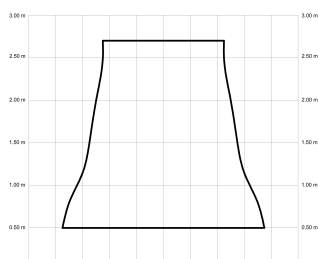

ANNE

ANNE160-01-3A01-CL-

Ref: 2245386

El ventilador de techo ANNE combina diseño minimalista y funcionalidad, ideal para espacios iguales o superiores a 25m². Pensado para proyectos, ofrece múltiples configuraciones: el cuerpo puede elegirse en blanco, negro, marrón óxido o gris grafito y las palas en blanco, negro, marrón óxido, gris grafito o madera clara, media u oscura. Está disponible con luz o sin luz, con iluminación confort, focal, indirecta o estándar. Incorpora función cool-warm, temporizador y motor DC ultrasilencioso y eficiente. Permite elegir distintos tipos de control, tamaños de tija y opciones de florón.

EAN: 8426107168757

Características generales

Color cuerpo	Blanco
Material cuerpo	Metálico
Acabado cuerpo	Mate
Color palas	Blanco
Material palas	ABS (acrilnitrilo butadieno estireno)
Acabado palas	Mate
Material difusor	PMMA (Polimetilmetacrilato)
IP	20
Temperatura de trabajo	min -5° max 40°
Clase	I
Voltaje	100-240 AC
Frecuencia	50-60
Peso neto (kg)	5.5
Nº de Palas	3
Dimensiones packaging	825x195x615
Inclinación de techo máx.	15°
Tijas	12,5cm/25cm

ANNE 160

ANNE 160

Ventilador

Tipo de motor	DC
Velocidades	10
Potencia (W)	3/5/7/9/12/14/16/18/20/23
RPM	60/75/92/105/120/138/150/157/168/188
Nivel de ruido (dB)	17/20/23/25/27/30/32/33/35/38
Flujo de aire (m³/min)	60/78/98/113/131/152/165/174/186/210
Flujo de aire (m³/h)	3600/4626/5850/6762/7818/9084/9900/10392/11160/12600

Fuente de luz

Tipología	LED
Potencia (W)	6
Temperatura de color (K)	2700/5000K
Flujo luminoso bruto (lm)	1000lm
Flujo luminoso neto (lm)	250lm
CRI	90
Regulable	DIM
Horas de vida	30000
Nº Encendidos	10000
Eficiencia energética	B
Ángulo de apertura	50°